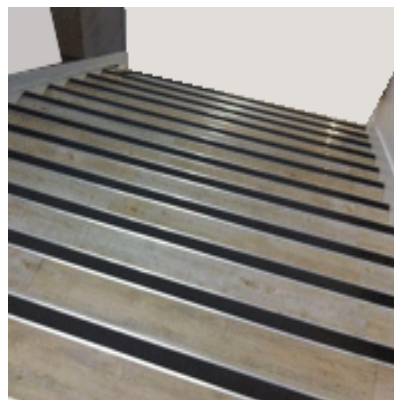

FRANÇAIS

Fiche Technique

RS Pro

Code douane : 7616999090

RS Stock No : 1745938

RS Stock N°	Longueur (mm)	Largeur (mm)	Hauteur (mm)	Epaisseur (mm)	Poids (kg)
1745938	1300	76	20	3	1,2

- **Fabriqué en** aluminium et quartz
- **Coloris** : gris et noir

Caractéristiques :

- Nez de marche antidérapant
- Résiste à l'eau, aux huiles grasses bases et acides, aux détergents, aux solvants
- Le support est en aluminium et le revêtement en sable de quartz noir
- Fixation par perçage ou avec colle non fournie (Réf : RQ GLUE en option)

ENGLISH

Datasheet

RS Pro

RS Stock No : 1745938

Customs : 7616999090

RS Stock N°	Length (mm)	Width (mm)	Height (mm)	Thickness (mm)	Weight (kg)
1745938	1300	76	20	3	1,2

- **Made of:** aluminum and black sand
- **Colors:** grey and black