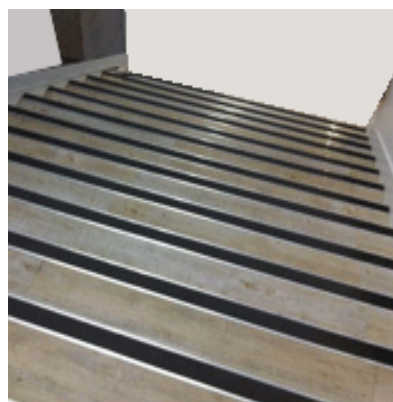

Specifications :

- Stairs edge protection
- Resist to water, oil and grease base
- Made an aluminum frame and covered in small black quartz parts
- Fixations with screws or with glue not supplied
  (Ref : RQ GLUE as an option)