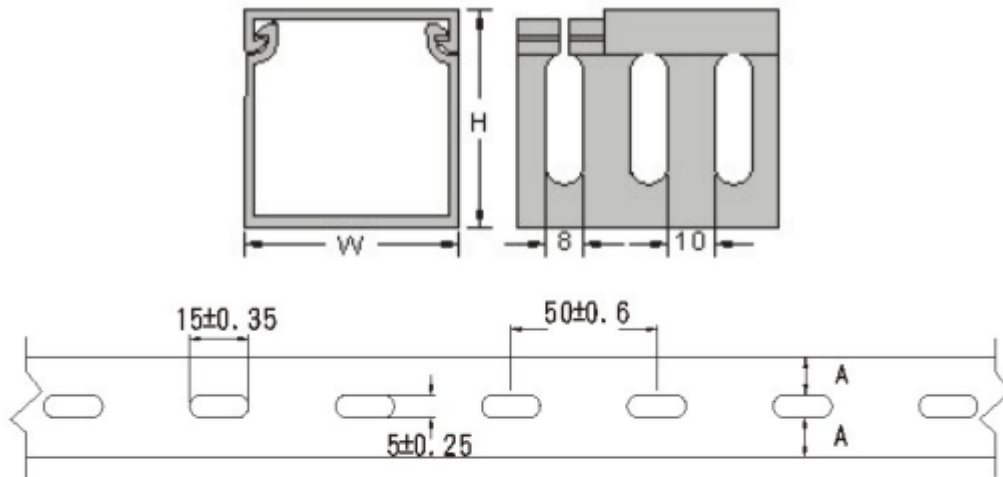

Mechanical Specifications

Length	2m
Width	25mm
Depth	60mm
Slot Type	Open
Slot Gap	8mm

Operation Environment Specifications

Operating Temperature Range	Up to 50°C
Maximum Service Temperature	85°C

Approvals

Standards Met	CE, CSA, RoHS Compliant, UL 94 V-0, UL 94 V-2, UL E97527
----------------------	--

RS Article No	W(mm)	H(mm)	A	Slot	Length
758-9279	25	30	10	8mm	2M
758-9272	25	40	10		
758-9276	25	60	10		
758-9285	25	80	10		
758-9288	40	40	17.5		
758-9282	40	60	17.5		
758-9291	40	80	17.5		
758-9294	60	40	27.5		
758-9298	60	60	27.5		
758-9308	60	80	27.5		
758-9301	60	100	27.5		