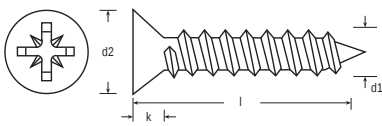

# Recessed Countersunk, Twinthread Woodscrew, Hardened Steel, Bright Zinc Plated

RS Stock No **1443504**  
Size **10g x 4**

d1		No. 4	No. 5	No. 6	No. 7	No. 8	No. 10	No. 12
d2	max.	5.49	6.20	6.91	7.62	8.33	9.75	11.18
d1	max.	2.87	3.23	3.58	3.94	4.29	5.00	5.72
k	max.	1.63	1.85	2.08	2.31	2.54	2.97	3.43
Recess No.		1	2	2	2	2	2	3

## Please view our full range listing below

RS Stock No	Size	RS Stock No	Size	RS Stock No	Size
1443495	4g x 1/2	529107	8g x 1	3000521248	10g x 3
1443496	4g x 5/8	529113	8g x 1.1/4	1443503	10g x 3.1/2
1443497	4g x 3/4	529129	8g x 1.1/2	1443504	10g x 4
1443498	4g x 1	521197	8g x 1.3/4	1443505	12g x 1.1/2
1443499	6g x 1/2	3000529135	8g x 2	521254	12g x 2
1443500	6g x 5/8	521204	8g x 2.1/2	1443506	12g x 2.1/2
529062	6g x 3/4	1443502	8g x 3	521260	12g x 3
529078	6g x 1	529141	10g x 1	521282	12g x 4
529084	6g x 1.1/4	521226	10g x 1.1/4		
3000529090	6g x 1.1/2	3000529157	10g x 1.1/2		
521169	8g x 1/2	521232	10g x 1.3/4		
1443501	8g x 5/8	529163	10g x 2		
521181	8g x 3/4	529179	10g x 2.1/2		