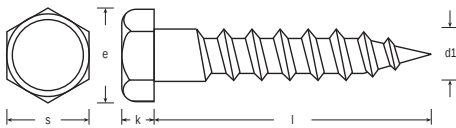

Datasheet

Hexagon Head Coachscrew to DIN 571 Gr 4.8 Steel, Bright Zinc Plated

RS Stock No **1443536**

Size **M8 x 25**

d1	6mm	8mm	10mm	12mm
k	4	5.5	7	8
s	10	13	17	19
e	min.	10.89	14.2	18.72
			20.88	

Please view our full range listing below

RS Stock No	Size	RS Stock No	Size	RS Stock No	Size
1443532	M6 x 25	825001	M8 x 70	1443544	M12 x 50
824878	M6 x 40	825017	M8 x 75	825124	M12 x 60
824890	M6 x 50	825023	M8 x 80	1443545	M12 x 70
824913	M6 x 60	1443538	M8 x 100	825152	M12 x 75
824935	M6 x 70	825039	M10 x 50	825168	M12 x 80
1443533	M6 x 80	825051	M10 x 60	825180	M12 x 100
1443534	M6 x 90	825073	M10 x 70	825203	M12 x 120
1443535	M6 x 100	825089	M10 x 75	1443546	M12 x 130
1443536	M8 x 25	825095	M10 x 80	1443547	M12 x 150
1443537	M8 x 30	825118	M10 x 100		
824941	M8 x 40	1443539	M10 x 120		
824957	M8 x 45	1443540	M10 x 130		
824963	M8 x 50	1443541	M10 x 140		
824985	M8 x 60	1443542	M10 x 150		
824991	M8 x 65	1443543	M12 x 40		