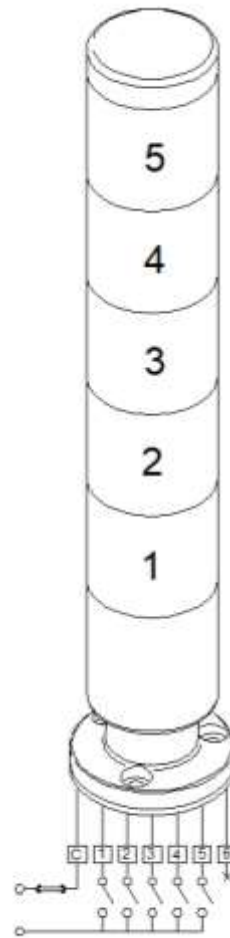

SCHEDA TECNICA

Technical data sheet
Fiche technique
Technisches Datenblatt
Ficha técnica

26/03/21

COLLEGAMENTO ELETTRICO

ELECTRICAL WIRING
RACCORDEMENT ELECTRIQUE
ELEKTRISCHE VERBINDUNG
CONEXIÓN ELÉCTRICA

Dati diffusi a solo scopo informativo. Sirena S.p.A. puo' modificare i dati in qualsiasi momento senza preavviso.
These data are disclosed only for information purposes. Sirena S.p.A. reserves the right to modify them at any time without prior notice.
Les données ne sont divulguées qu'à titre d'information. Sirena S.p.A. se réserve la faculté de les modifier à tout moment sans préavis