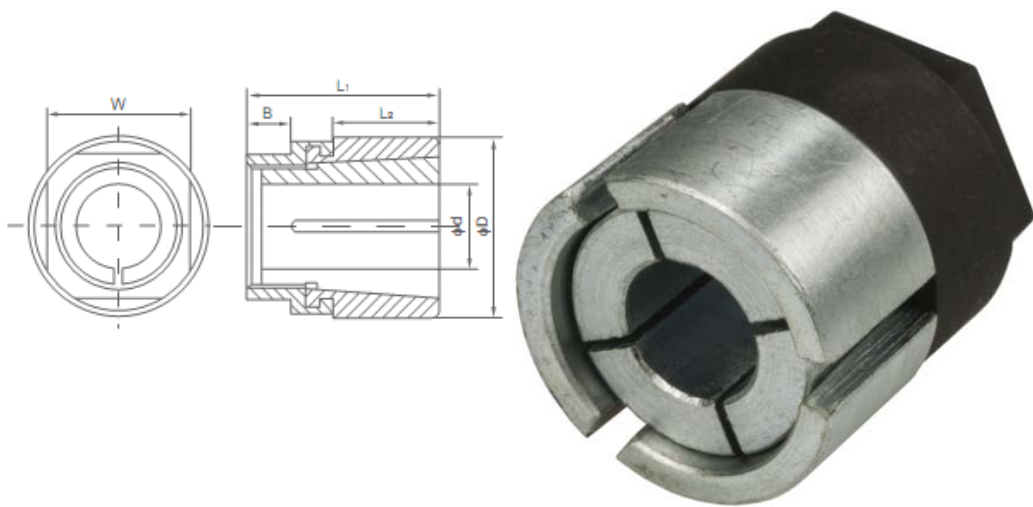

Datasheet

RS Stock No:778-4950

ENGLISH

TRANSLOCK® MINI KEYLESS LOCKING BUSHES METRIC SERIES

RS Article no.	Bore d mm	Outside diameter D mm	Dimensions mm				Rated Loads		Hub Pressure N/cm ²	Nut Torque Nm	Approx. Weight kg
			L1	L2	W	B	Torque Nm	Thrust N			
7784935	5	16	19	9.5	13	3	11.8	3180	3600	14.1	0.014
7784938	6	16					15.7	3580			
7784932	7	19	22	11	16	3	20.1	3830	2600	17	0.028
7784941	8	19					22.9	4050			
7784944	9	19					26.1	4180			
7784948	10	22.5	25.5	12.5	19	5	30.2	4250	1900	20.1	0.042
7784957	11	22.5					34.1	4330			
7784950	12	22.5					39.0	4390			
7784954	14	25.5	28.5	16	22	5	43.9	4490	1300	23.4	0.056
7784963	15	25.5					45.1	4510			
7784966	16	25.5					53.0	4530			
7784960	17	32	35	19	27	6	170.2	9020	5850	39.5	0.230