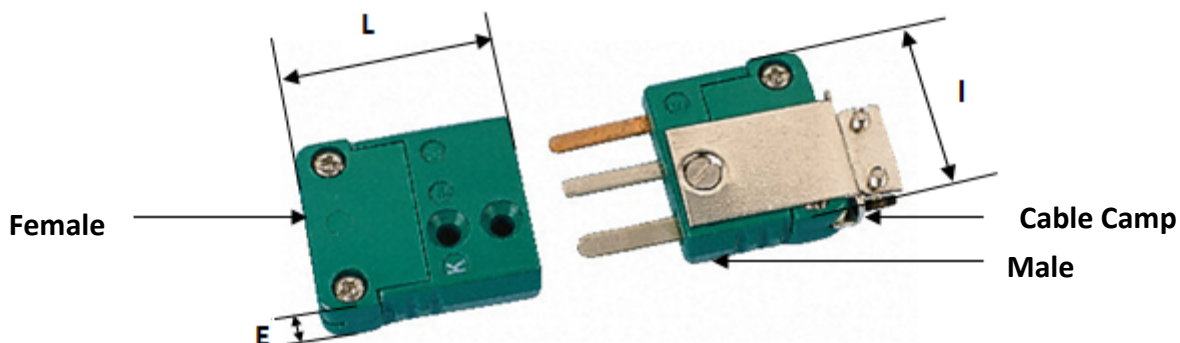

## CONNECTOR TC

ENGLISH

RS Stock No. 334-2751

THERMOCOUPLE CONNECTOR															
<b>MAXIMAL TEMPERATURE :</b>															
<ul style="list-style-type: none"> <li>Standard : 200°C</li> </ul>															
<b>USE :</b>															
<ul style="list-style-type: none"> <li>Connector for thermocouple</li> </ul>															
<b>COLORS :</b>															
<ul style="list-style-type: none"> <li>Standar :</li> <li>K : Green</li> <li>J : Black</li> </ul>															
<b>DIMENSIONS :</b>															
<ul style="list-style-type: none"> <li>Miniature : L = 22 mm ; I = 19.8 mm ; E = 7.9 mm</li> </ul>															
<b>OPTIONS :</b>															
<ul style="list-style-type: none"> <li>Cable camp Miniature ( 334-6416 )</li> </ul>															
<b><u>Other Dimensions :</u></b>															
<table border="1"> <thead> <tr> <th colspan="2" rowspan="2"></th> <th colspan="2">TYPE</th> </tr> <tr> <th>J</th> <th>K</th> </tr> </thead> <tbody> <tr> <th rowspan="2">Genre</th> <th>Male</th> <td>334-2739</td> <td>334-2723</td> </tr> <tr> <th>Femelle</th> <td>334-2767</td> <td><b>334-2751</b></td> </tr> </tbody> </table>					TYPE		J	K	Genre	Male	334-2739	334-2723	Femelle	334-2767	<b>334-2751</b>
		TYPE													
		J	K												
Genre	Male	334-2739	334-2723												
	Femelle	334-2767	<b>334-2751</b>												