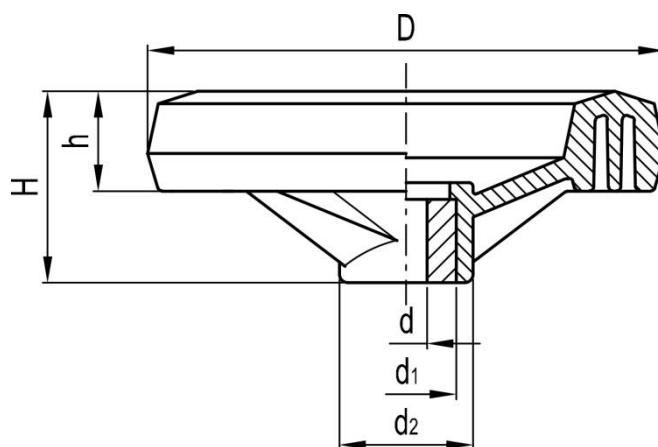

# Two spoke handwheel

RS Stock No: 1611979

## Specification

Handwheel material: Glass-fibre reinforced technopolymer

Zinc-plated steel hub, standard holes

ENGLISH

Stock no	D	d	H	h	d1	d2
1611970	80	8	35	18	18	24
1611971	80	10	35	18	18	24
1611972	100	10	37	20	18	24
1611973	100	12	37	20	18	24
1611974	126	10	46	24	24	32
1611975	126	12	46	24	24	32
1611976	126	14	46	24	24	32
1611977	126	15	46	24	24	32
1611978	160	10	52	26.5	26	40
1611979	160	12	52	26.5	26	40
1611980	160	14	52	26.5	26	40
1611981	160	16	52	26.5	26	40
1611983	200	10	62	28	30	50
1611984	200	16	62	28	30	50
1611985	200	20	62	28	30	50