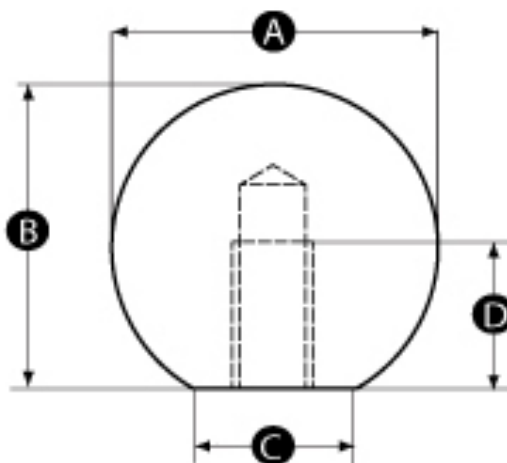

# Female Polished Stainless Steel Ball Knob

RS Stock No: 1443637

## Specification

Material: Stainless steel - 304

Finish: Highly polished

Thread: Machined thread

ENGLISH

Stock no	A	B	C	D	Thread size
1443622	16	15	8	7	M4
1443623	16	15	8	7	M5
1443624	16	15	8	7	M6
1443625	20	18	12	9	M4
1443626	20	18	12	9	M5
1443627	20	18	12	9	M6
1443629	25	23	15	11	M6
1443630	25	23	15	11	M8
1443628	25	23	15	11	M10
1443632	32	29	18	15	M6
1443633	32	29	18	15	M8
1443631	32	29	18	15	M10
1443635	38	35	22	18	M6
1443636	38	35	22	18	M8
1443634	38	35	22	18	M10
1443637	44	37	32	20	M10
1443638	50	46	28	21	M10