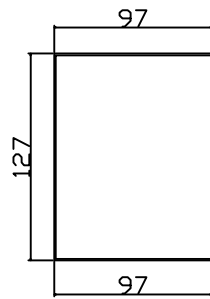

C1.0\*200\*317.2\*473PCS

雷壓 烤白亮光8617-9

C1.0\*404.4\*183.9\*473PCS

BW529

攻牙螺絲\*2 4.2\*12mm

Accessory / 配件	MATERIAL / 材質	Quantity / 數量	Type / 型式
SELF TAPPING SCREWS	Free Cutting Steel-Sulfur	2	M4x13mm

DIM./單位 mm	DWN./繪圖 周育傑	DATE./日期 2006/11/02	ITEM/產品名稱 232074
IE.NO./客戶型號	CHK./審查	DATE./日期	
MATERIAL/材質 SHEET STEEL	APPN./核准	DATE./日期	DWG. NO./圖號 BW529