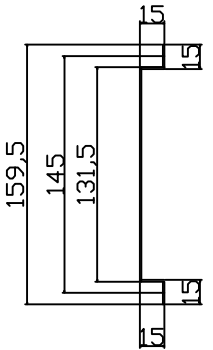

C1.0\*200\*317.2\*473PCS

雷壓 烤白亮光8617-9

C1.0\*404.4\*183.9\*473PCS

BW529

攻牙螺絲\*2 4.2\*12mm

Accessory / 配件	MATERIAL / 材質	Quantity / 數量	Type / 型式
SELF TAPPING SCREWS	Free Cutting Steel-Sulfur	2	M4x13mm

DIM./單位 mm	DWN./繪圖 周育傑	DATE./日期 2006/11/02	ITEM/產品名稱 232074
IE.NO./客戶型號	CHK./審查	DATE./日期	
MATERIAL/材質 SHEET STEEL	APPN./核准	DATE./日期	DWG. NO./圖號 BW529