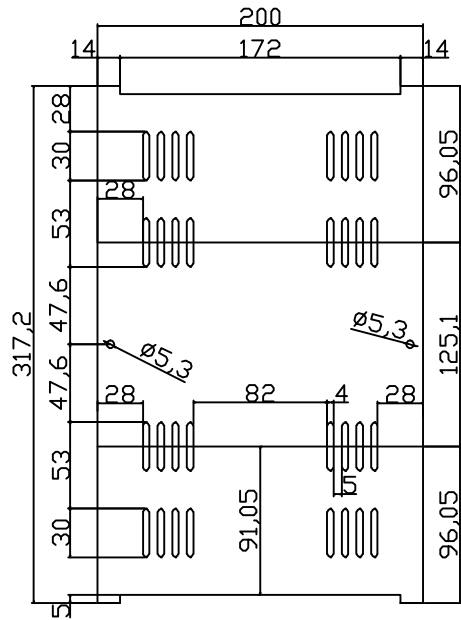

C1.0\*200\*317.2\*473PCS

雷壓 烤白亮光8617-9

C1.0\*404.4\*183.9\*473PCS

BW529

攻牙螺絲\*2 4.2\*12mm

Accessory / 配件	MATERIAL / 材質	Quantity / 數量	Type / 型式
SELF TAPPING SCREWS	Free Cutting Steel-Sulfur	2	M4x13mm

DIM./單位 mm	DWN./繪圖 周育傑	DATE./日期 2006/11/02	ITEM/產品名稱 232074
IE.NO./客戶型號	CHK./審查	DATE./日期	
MATERIAL/材質 SHEET STEEL	APPN./核准	DATE./日期	DWG. NO./圖號 BW529