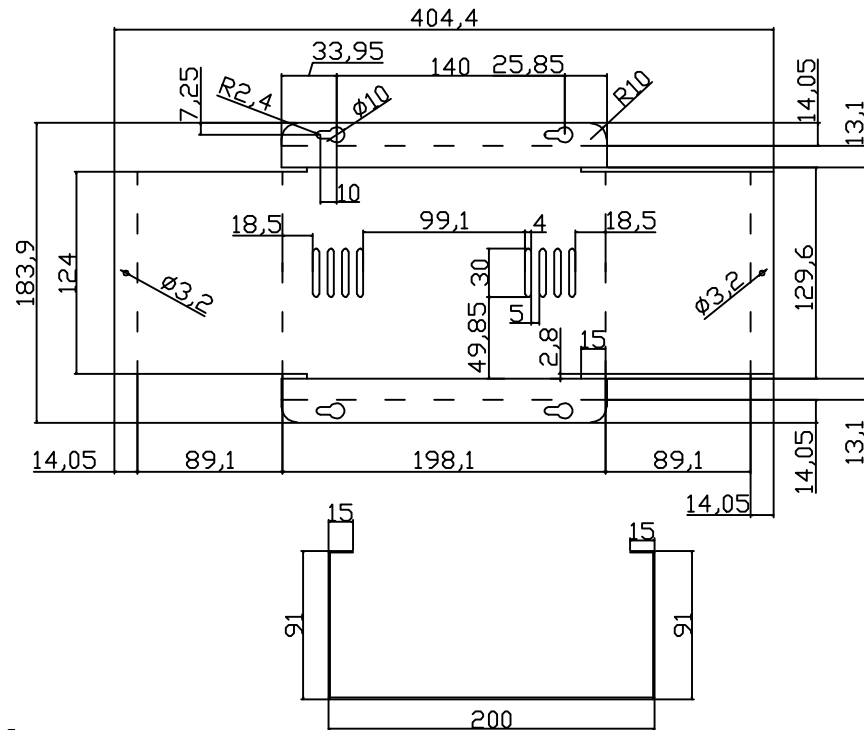

C1.0\*200\*317.2\*473PCS

雷壓 烤白亮光8617-9

C1.0\*404.4\*183.9\*473PCS

BW529

攻牙螺絲\*2 4.2\*12mm

Accessory / 配件	MATERIAL / 材質	Quantity / 數量	Type / 型式
SELF TAPPING SCREWS	Free Cutting Steel-Sulfur	2	M4x13mm

DIM./單位 mm	DWN./繪圖 周育傑	DATE./日期 2006/11/02	ITEM/產品名稱 232074
IE.NO./客戶型號	CHK./審查	DATE./日期	
MATERIAL/材質 SHEET STEEL	APPN./核准	DATE./日期	DWG. NO./圖號 BW529