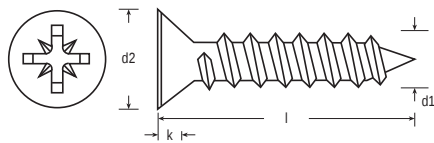

# Recessed Csk Waxed Hardened Steel Single Thread Chipboard Screw Zinc & Yellow

RS Stock No **2631921**  
Size **5.0 x 30mm**

d1		3	3.5	4	4.5	5	6
d2	max.	6.00	7.00	8.00	9.00	10.00	12.00
k	max.	1.95	2.30	2.60	2.95	3.26	3.80
Recess	min.	1.76	1.60	2.05	2.64	2.89	3.00
Penetration max.		2.01	2.06	2.51	3.10	3.35	3.45
Recess	No.	1	2	2	2	2	3

## Please view our full range listing below

RS Stock No	Size (mm)	RS Stock No	Size (mm)	RS Stock No	Size (mm)
2631808	3.0 x 12	2631864	4.0 x 40	1443485	5.0 x 60
1443470	3.0 x 16	1443478	4.0 x 45	2631959	5.0 x 70
1443471	3.0 x 20	2631870	4.0 x 50	1443486	5.0 x 75
2631814	3.0 x 25	1443479	4.0 x 60	1443487	5.0 x 80
1443472	3.5 x 12	2631892	4.5 x 25	1443488	5.0 x 90
2631820	3.5 x 16	1443480	4.5 x 30	1443489	5.0 x 100
1443473	3.5 x 20	1443481	4.5 x 35	2631965	6.0 x 40
2631836	3.5 x 25	2631909	4.5 x 40	1443490	6.0 x 50
2631842	3.5 x 40	1443482	4.5 x 50	1443491	6.0 x 60
1443474	3.5 x 45	1443483	4.5 x 60	2631971	6.0 x 70
1443475	3.5 x 50	2631915	4.5 x 70	1443492	6.0 x 80
2631858	4.0 x 25	2631921	5.0 x 30	1443493	6.0 x 90
1443476	4.0 x 30	2631937	5.0 x 40	1443494	6.0 x 100
1443477	4.0 x 35	1443484	5.0 x 50		