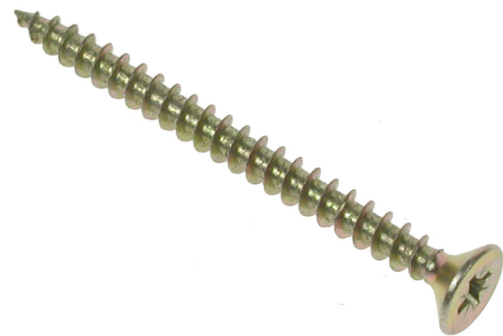

# Recessed Csk Waxed Hardened Steel Single Thread Chipboard Screw Zinc & Yellow

RS Stock No **2631921**  
Size **5.0 x 30mm**

d1		3	3.5	4	4.5	5	6
d2	max.	6.00	7.00	8.00	9.00	10.00	12.00
k	max.	1.95	2.30	2.60	2.95	3.26	3.80
Recess	min.	1.76	1.60	2.05	2.64	2.89	3.00
Penetration max.		2.01	2.06	2.51	3.10	3.35	3.45
Recess	No.	1	2	2	2	2	3

## Please view our full range listing below

RS Stock No	Size (mm)	RS Stock No	Size (mm)	RS Stock No	Size (mm)
2631808	3.0 x 12	2631864	4.0 x 40	1443485	5.0 x 60
1443470	3.0 x 16	1443478	4.0 x 45	2631959	5.0 x 70
1443471	3.0 x 20	2631870	4.0 x 50	1443486	5.0 x 75
2631814	3.0 x 25	1443479	4.0 x 60	1443487	5.0 x 80
1443472	3.5 x 12	2631892	4.5 x 25	1443488	5.0 x 90
2631820	3.5 x 16	1443480	4.5 x 30	1443489	5.0 x 100
1443473	3.5 x 20	1443481	4.5 x 35	2631965	6.0 x 40
2631836	3.5 x 25	2631909	4.5 x 40	1443490	6.0 x 50
2631842	3.5 x 40	1443482	4.5 x 50	1443491	6.0 x 60
1443474	3.5 x 45	1443483	4.5 x 60	2631971	6.0 x 70
1443475	3.5 x 50	2631915	4.5 x 70	1443492	6.0 x 80
2631858	4.0 x 25	2631921	5.0 x 30	1443493	6.0 x 90
1443476	4.0 x 30	2631937	5.0 x 40	1443494	6.0 x 100
1443477	4.0 x 35	1443484	5.0 x 50		