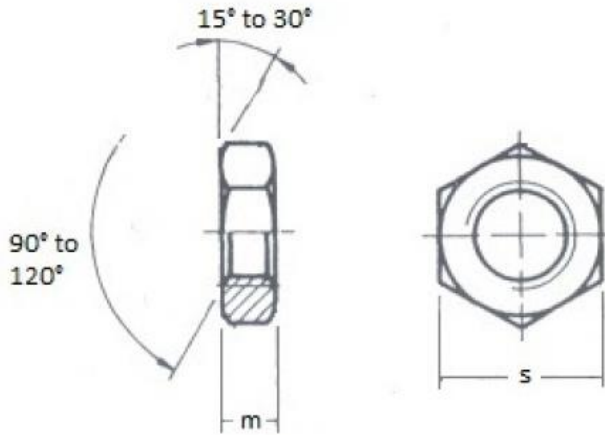

Datasheet

Hex Nut

RS Stock number: 483-0316

Dimensions(mm):

Diameter	S		M	
	Min.	Max.	Min.	Max.
M2.5	4.82	5	1.35	1.6
M3	5.32	5.5	1.55	1.8
M3.5	5.82	6	1.75	2
M4	6.78	7	1.95	2.2
M5	7.78	8	2.45	2.7
M6	9.78	10	2.9	3.2
M8	12.73	13	3.7	4
M10	16.73	17	4.7	5
M12	18.67	19	5.7	6
M14	21.67	22	6.42	7
M16	23.67	24	7.42	8
M18	26.16	27	8.42	9
M20	29.16	30	9.1	10
M22	31	32	9.9	11
M24	35	36	10.9	12
M27	40	41	12.4	13.5
M30	45	46	13.9	15
M36	53.8	55	16.9	18
M39	58.8	60	18.2	19.5
M42	63.1	65	19.7	21
M45	68.1	70	21.2	22.5
M48	73.1	75	22.7	24