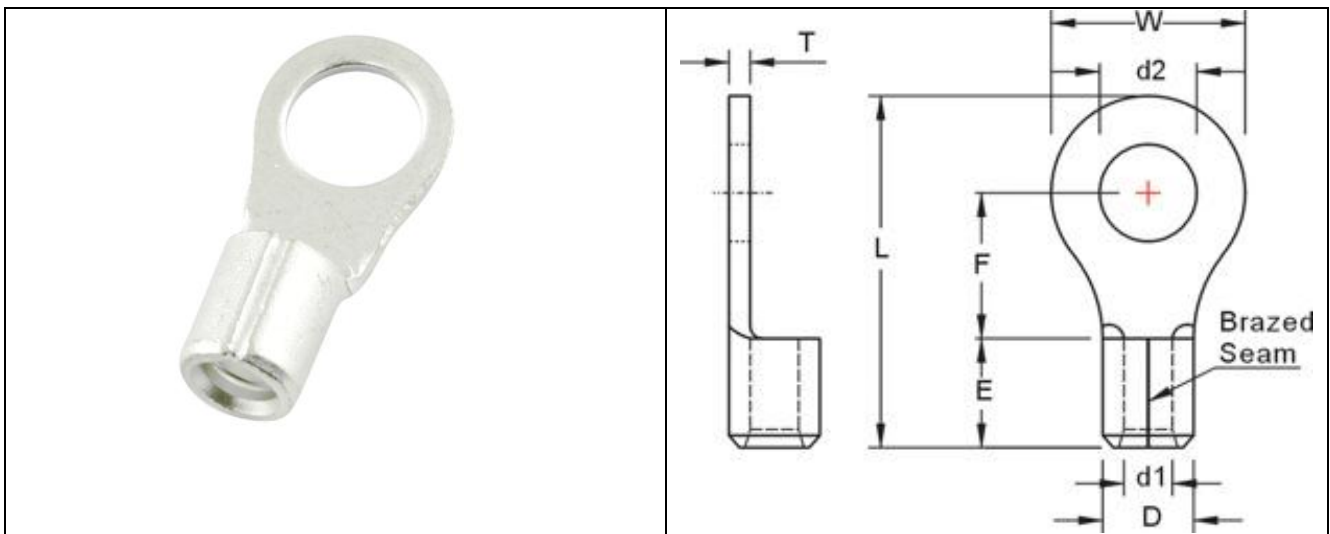

# RS PRO NON-INSULATED RING TERMINALS

Stock number: 178-8599

MAXIMUM ELECTRIC CURRENT:

A.W.G.	16	14
AMP.	18	30

TERMINAL MATERIAL: COPPER

SURFACE TREATMENT: TIN PLATED

WIRE RANGE A.W.G. mm <sup>2</sup>	ITEM NO. BRAZED SEAM	STUD SIZE 2 x d2	DIMENSION inch(mm)							
			W	F	L	E	D	d1	T	
16-14 A.W.G. 1.5-2.5 mm <sup>2</sup>	<input type="checkbox"/> 178-8599	#6	0.146 3.7	0.26 6.6	0.189 4.8	0.504 12.8	0.189 4.8	0.161 4.100	0.091 2.3	0.031 0.8