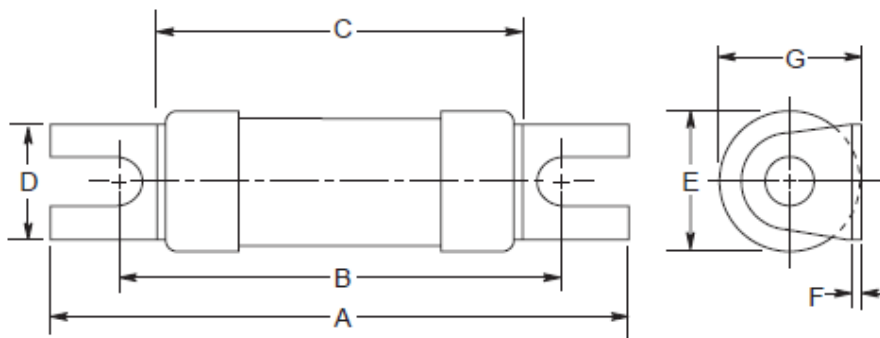

Datasheet

Industrial HRC Fuse

RS Stock number 521-2494

Dimensional Data:

Dimensions - mm

S/N	Amp Rating	Pre-arcing	Total @ 415V	Total @ 550V	Nom Watts Loss	Rated Voltage	A	B	C	D	E	F	G
5212466	2	1.3	4.6	5	0.9	550AC	55.2	42.5	34.6	11.1	13.7	0.8	14.0
5212472	4	8	27	30	1.4	550AC	55.2	42.5	34.6	11.1	13.7	0.8	14.0
5212494	6	29	100	115	1.8	550AC	55.2	42.5	34.6	11.1	13.7	0.8	14.0
5212501	10	120	400	490	2.1	550AC	55.2	42.5	34.6	11.1	13.7	0.8	14.0
5212517	16	120	500	730	1.8	550AC	55.2	42.5	34.6	11.1	13.7	0.8	14.0
5212523	20	260	1070	1700	1.8	550AC	55.2	42.5	34.6	11.1	13.7	0.8	14.0
5212539	20M25	575	2300	3700	1.2	550AC	55.2	42.5	34.6	11.1	13.7	0.8	14.0
5212551	20M32	720	3000	6000	0.95	550AC	55.2	42.5	34.6	11.1	13.7	0.8	14.0