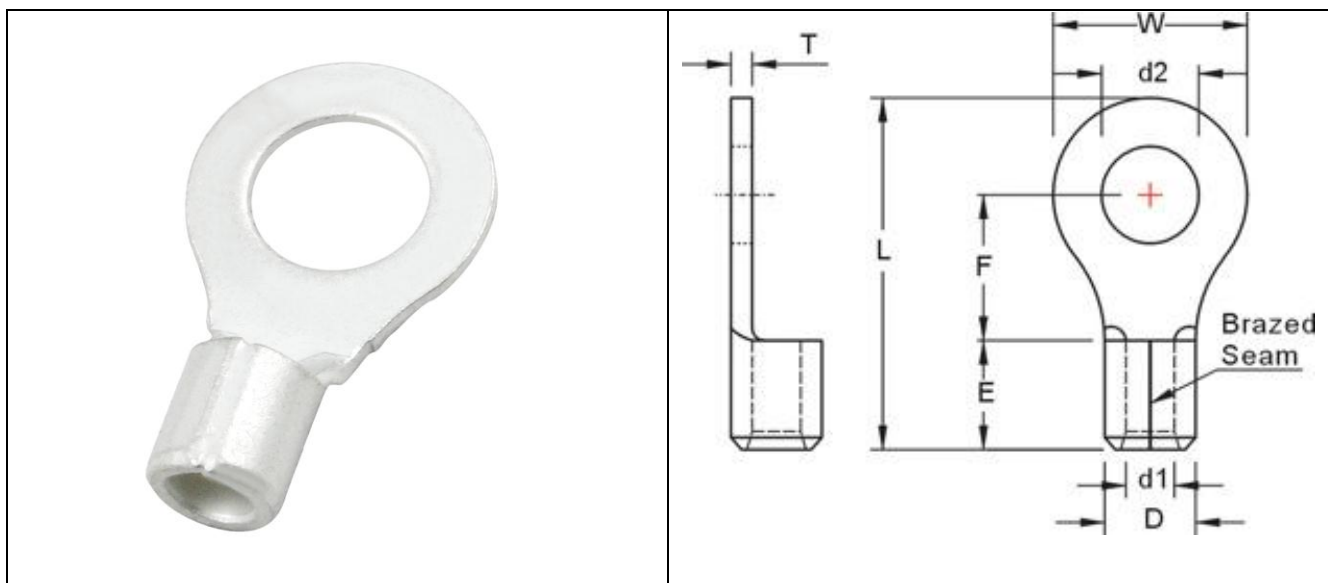

# RS PRO NON-INSULATED RING TERMINALS

Stock number: 178-8608

**MAXIMUM ELECTRIC CURRENT:**

A.W.G.	16	14
AMP.	18	30

**TERMINAL MATERIAL:** COPPER  
**SURFACE TREATMENT:** TIN PLATED

WIRE RANGE A.W.G. mm <sup>2</sup>	ITEM NO. BRAZED SEAM	STUD SIZE 2 x d2	DIMENSION inch(mm)							
			W	F	L	E	D	d1	T	
16-14 A.W.G. 1.5-2.5 mm <sup>2</sup>	<input type="checkbox"/> 178-8608	#10	0.209 5.3	0.374 9.5	0.291 7.4	0.669 17	0.189 4.8	0.161 4.100	0.091 2.3	0.031 0.8