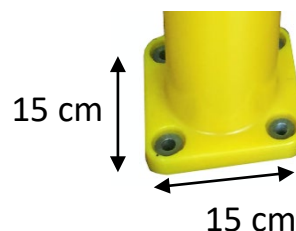

## RS Pro

Code douane : 3926909090

RS Stock No : 204-1812

Réf RS	Diamètre poteau (mm)	Hauteur (mm)	Poids (kg)
204-1812	100	400	2

- **Fabriqué en polyuréthane**
- **Coloris** : noir et jaune

### Caractéristiques :

- Poteau de protection flexible : ne se casse pas, ne se tord pas
- A fixer dans le sol directement avec platine en acier : 4 fixations ref TPUFIX1SB (en option)
- Utilisation intérieure/extérieure
- Résiste à la corrosion
- Résiste aux températures comprises entre -20°/+50°C

# RS Pro

RS Stock No : 204-1812

Customs : 3926909090

Réf RS	Diameter (mm)	Height (mm)	Weight (kg)
204-1812	100	400	2

- **Made of** polyurethan
- **Color** : black and yellow