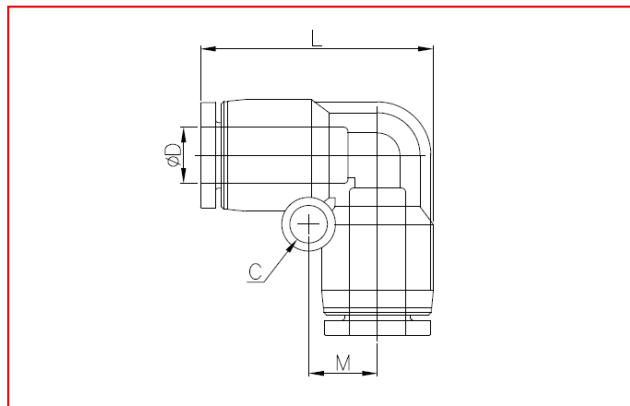

## RS PRO Union Elbow

RS Article	ØD	E	M	C
9160889	4	24	7	3.2
9160883	6	25	8	3.2
9160892	8	29	9	3.2
9160895	10	37	12	4.2
1442625	12	40	13.5	4.2