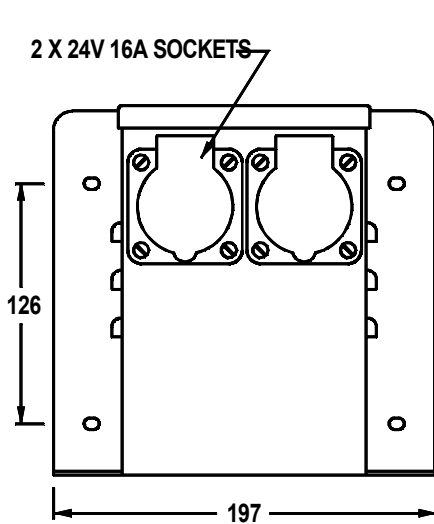

# RS Pro Datasheet

Stock No: 1237378

## INPUT TERMINALS

OUTPUT  
SOCKETS