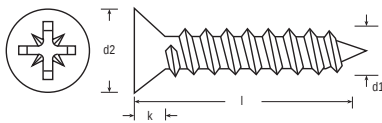

Datasheet

Recessed Countersunk, Twinthread Woodscrew, Hardened Steel, Bright Zinc Plated

RS Stock No **529107**
Size **8g x 1**

		No. 4	No. 5	No. 6	No. 7	No. 8	No. 10	No. 12
d2	max.	5.49	6.20	6.91	7.62	8.33	9.75	11.18
d1	max.	2.87	3.23	3.58	3.94	4.29	5.00	5.72
k	max.	1.63	1.85	2.08	2.31	2.54	2.97	3.43
Recess No.		1	2	2	2	2	2	3

Please view our full range listing below

RS Stock No	Size	RS Stock No	Size	RS Stock No	Size
1443495	4g x 1/2	529107	8g x 1	3000521248	10g x 3
1443496	4g x 5/8	529113	8g x 1.1/4	1443503	10g x 3.1/2
1443497	4g x 3/4	529129	8g x 1.1/2	1443504	10g x 4
1443498	4g x 1	521197	8g x 1.3/4	1443505	12g x 1.1/2
1443499	6g x 1/2	3000529135	8g x 2	521254	12g x 2
1443500	6g x 5/8	521204	8g x 2.1/2	1443506	12g x 2.1/2
529062	6g x 3/4	1443502	8g x 3	521260	12g x 3
529078	6g x 1	529141	10g x 1	521282	12g x 4
529084	6g x 1.1/4	521226	10g x 1.1/4		
3000529090	6g x 1.1/2	3000529157	10g x 1.1/2		
521169	8g x 1/2	521232	10g x 1.3/4		
1443501	8g x 5/8	529163	10g x 2		
521181	8g x 3/4	529179	10g x 2.1/2		