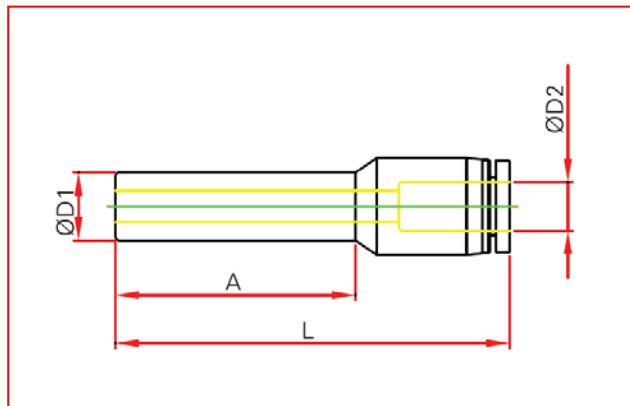

## RS PRO Plug-in Reducer

RS Article	ØD1	ØD2	L	A
1442628	6	4	38.5	22
1442629	8	6	42	25
1442630	10	8	45.5	26.5
1442631	12	10	51	26.5