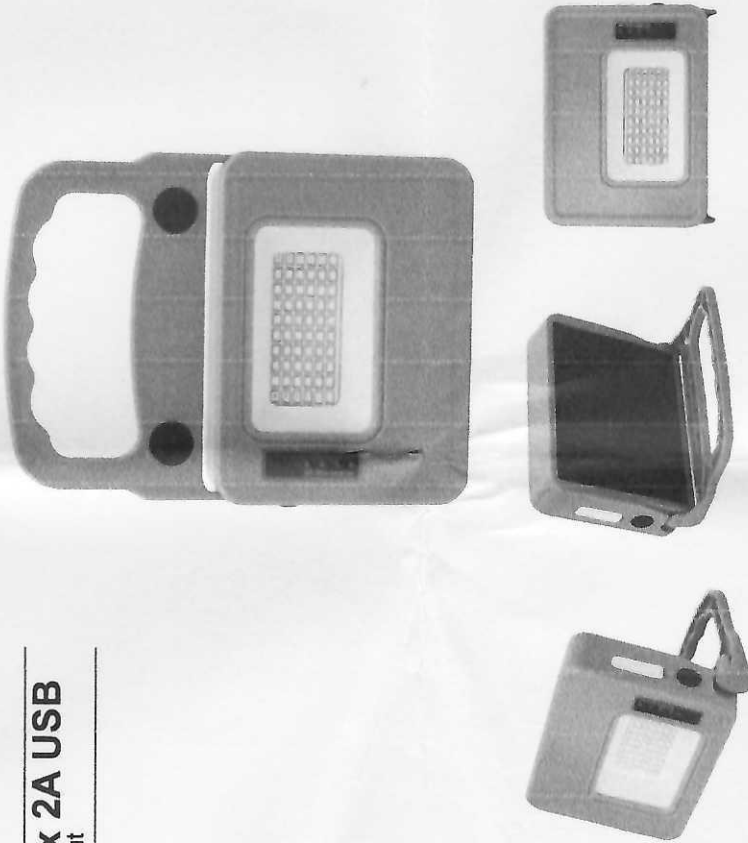

## 6in1 Power Bank+Work Light +Magnet+SOS+Dimmer +Solar Panel

5V 1A USB  
Input

Max 2A USB  
Output