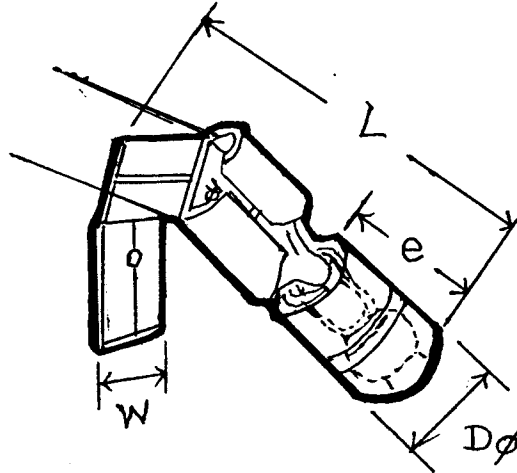

RS NO.: 534-711

Wire Range		Color	Dimension (mm)				Stud Size	
AWG	mm <sup>2</sup>		W	L	DØ	e	AWG	mm
16-14	1.5-2.5	BLUE	6.3	23.3	5.0	9.8	0.250X0.32	6.3X0.8

NOTE: TOLERANCE OF DIMENSION  $\pm 0.4\text{mm}$   
 FINISH: 3-5 TIN PLATING  
 MATERIAL: BRASS