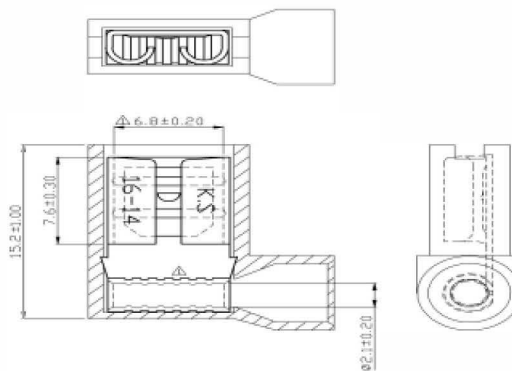

# RS PRO Nylon Insulated Flag Female Disconnectors (Type A)

Stock Number: 125-1950

WIRE RANGE A.W.G. / mm <sup>2</sup>	ITEM NO.	NEMA TAB	DIMENSION inch(mm)					FIG	Q'TY BOX
			W	F	L	d1	T		
16-14 A.W.G.	FLDNY2-250A	.032X.250	0.268	0.299	0.598	0.083	0.016	2	1000
1.5-2.5 mm <sup>2</sup>		(0.8X6.35)	6.8	7.6	15.2	2.1	0.4		