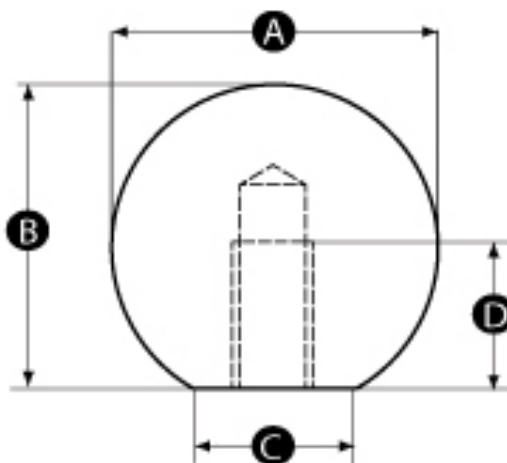

Datasheet

Female Polished Stainless Steel Ball Knob

RS Stock No: 1443638

Specification

Material: Stainless steel - 304

Finish: Highly polished

Thread: Machined thread

ENGLISH

Stock no	A	B	C	D	Thread size
1443622	16	15	8	7	M4
1443623	16	15	8	7	M5
1443624	16	15	8	7	M6
1443625	20	18	12	9	M4
1443626	20	18	12	9	M5
1443627	20	18	12	9	M6
1443629	25	23	15	11	M6
1443630	25	23	15	11	M8
1443628	25	23	15	11	M10
1443632	32	29	18	15	M6
1443633	32	29	18	15	M8
1443631	32	29	18	15	M10
1443635	38	35	22	18	M6
1443636	38	35	22	18	M8
1443634	38	35	22	18	M10
1443637	44	37	32	20	M10
1443638	50	46	28	21	M10