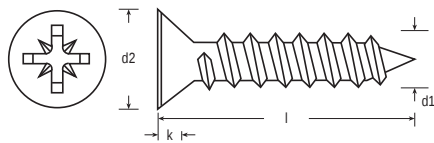

Datasheet

Recessed Csk Waxed Hardened Steel Single Thread Chipboard Screw Zinc & Yellow

RS Stock No **1443481**
Size **4.5 x 35mm**

d1		3	3.5	4	4.5	5	6
d2	max.	6.00	7.00	8.00	9.00	10.00	12.00
k	max.	1.95	2.30	2.60	2.95	3.26	3.80
Recess	min.	1.76	1.60	2.05	2.64	2.89	3.00
Penetration max.		2.01	2.06	2.51	3.10	3.35	3.45
Recess	No.	1	2	2	2	2	3

Please view our full range listing below

RS Stock No	Size (mm)	RS Stock No	Size (mm)	RS Stock No	Size (mm)
2631808	3.0 x 12	2631864	4.0 x 40	1443485	5.0 x 60
1443470	3.0 x 16	1443478	4.0 x 45	2631959	5.0 x 70
1443471	3.0 x 20	2631870	4.0 x 50	1443486	5.0 x 75
2631814	3.0 x 25	1443479	4.0 x 60	1443487	5.0 x 80
1443472	3.5 x 12	2631892	4.5 x 25	1443488	5.0 x 90
2631820	3.5 x 16	1443480	4.5 x 30	1443489	5.0 x 100
1443473	3.5 x 20	1443481	4.5 x 35	2631965	6.0 x 40
2631836	3.5 x 25	2631909	4.5 x 40	1443490	6.0 x 50
2631842	3.5 x 40	1443482	4.5 x 50	1443491	6.0 x 60
1443474	3.5 x 45	1443483	4.5 x 60	2631971	6.0 x 70
1443475	3.5 x 50	2631915	4.5 x 70	1443492	6.0 x 80
2631858	4.0 x 25	2631921	5.0 x 30	1443493	6.0 x 90
1443476	4.0 x 30	2631937	5.0 x 40	1443494	6.0 x 100
1443477	4.0 x 35	1443484	5.0 x 50		