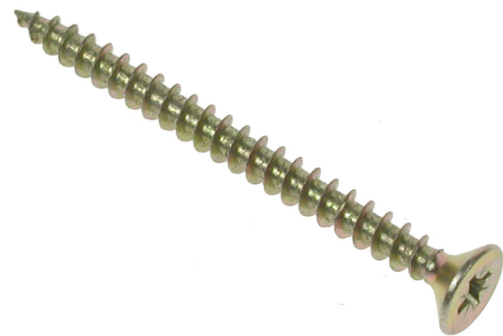

Datasheet

Recessed Csk Waxed Hardened Steel Single Thread Chipboard Screw Zinc & Yellow

RS Stock No **1443481**
Size **4.5 x 35mm**

d1		3	3.5	4	4.5	5	6
d2	max.	6.00	7.00	8.00	9.00	10.00	12.00
k	max.	1.95	2.30	2.60	2.95	3.26	3.80
Recess	min.	1.76	1.60	2.05	2.64	2.89	3.00
Penetration max.		2.01	2.06	2.51	3.10	3.35	3.45
Recess	No.	1	2	2	2	2	3

Please view our full range listing below

RS Stock No	Size (mm)	RS Stock No	Size (mm)	RS Stock No	Size (mm)
2631808	3.0 x 12	2631864	4.0 x 40	1443485	5.0 x 60
1443470	3.0 x 16	1443478	4.0 x 45	2631959	5.0 x 70
1443471	3.0 x 20	2631870	4.0 x 50	1443486	5.0 x 75
2631814	3.0 x 25	1443479	4.0 x 60	1443487	5.0 x 80
1443472	3.5 x 12	2631892	4.5 x 25	1443488	5.0 x 90
2631820	3.5 x 16	1443480	4.5 x 30	1443489	5.0 x 100
1443473	3.5 x 20	1443481	4.5 x 35	2631965	6.0 x 40
2631836	3.5 x 25	2631909	4.5 x 40	1443490	6.0 x 50
2631842	3.5 x 40	1443482	4.5 x 50	1443491	6.0 x 60
1443474	3.5 x 45	1443483	4.5 x 60	2631971	6.0 x 70
1443475	3.5 x 50	2631915	4.5 x 70	1443492	6.0 x 80
2631858	4.0 x 25	2631921	5.0 x 30	1443493	6.0 x 90
1443476	4.0 x 30	2631937	5.0 x 40	1443494	6.0 x 100
1443477	4.0 x 35	1443484	5.0 x 50		