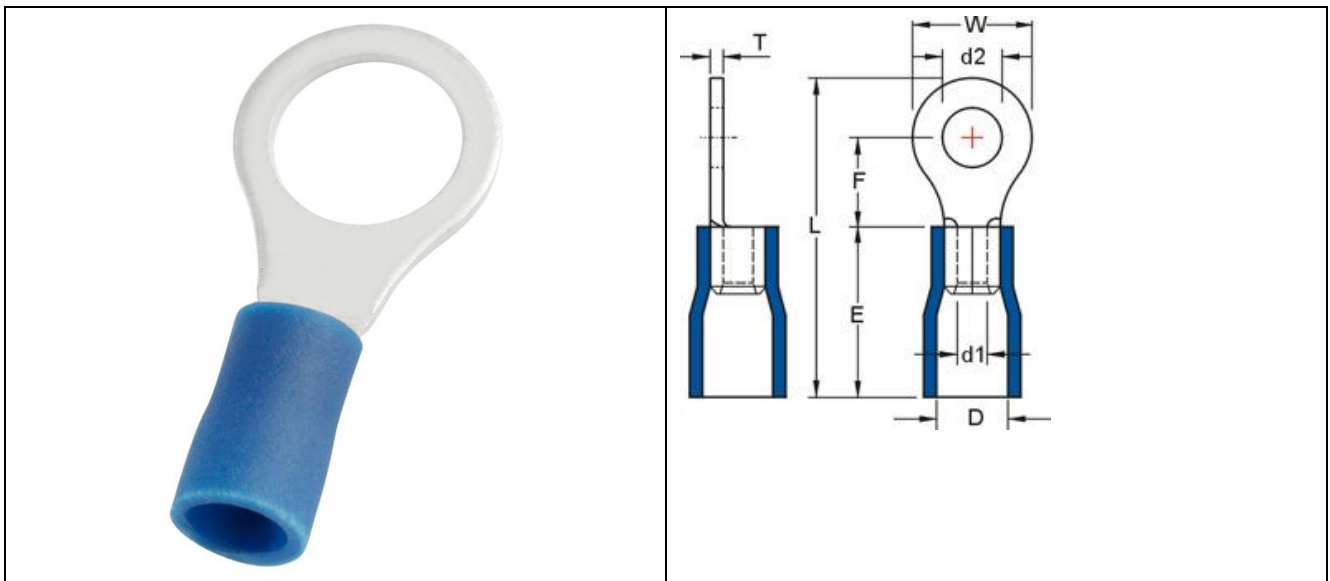

## RS PRO VINYL-INSULATED RING TERMINALS

Stock number: 178-8663

**MAXIMUM ELECTRIC CURRENT:**

|        |    |    |
|--------|----|----|
| A.W.G. | 16 | 14 |
| AMP.   | 18 | 30 |

**MAXIMUM ELECTRICAL RATING:** 105° C 600 VOLTS MAX.

**INSULATION MATERIAL:** VINYL (PVC)

**TERMINAL MATERIAL:** COPPER

**INSULATION COLOR:** BLUE

| WIRE RANGE<br>A.W.G.<br>mm <sup>2</sup> | ITEM NO.<br>BUTTED SEAM | STUD SIZE<br>d2 | DIMENSION inch(mm) |       |       |       |       |       |       |      |
|---|-------------------------|-----------------|--------------------|-------|-------|-------|-------|-------|-------|------|
|   |                         |                 | W                  | F     | L     | E     | D     | d1    | T     |      |
| 16-14<br>A.W.G.                         | 178-8663                | 5/16            | 0.331              | 0.472 | 0.433 | 1.055 | 0.394 | 0.177 | 0.091 | 0.31 |
| 1.5-2.5<br>mm <sup>2</sup>              |                         |                 | 8.4                | 12    | 11    | 26.8  | 10    | 4.500 | 2.3   | 0.8  |