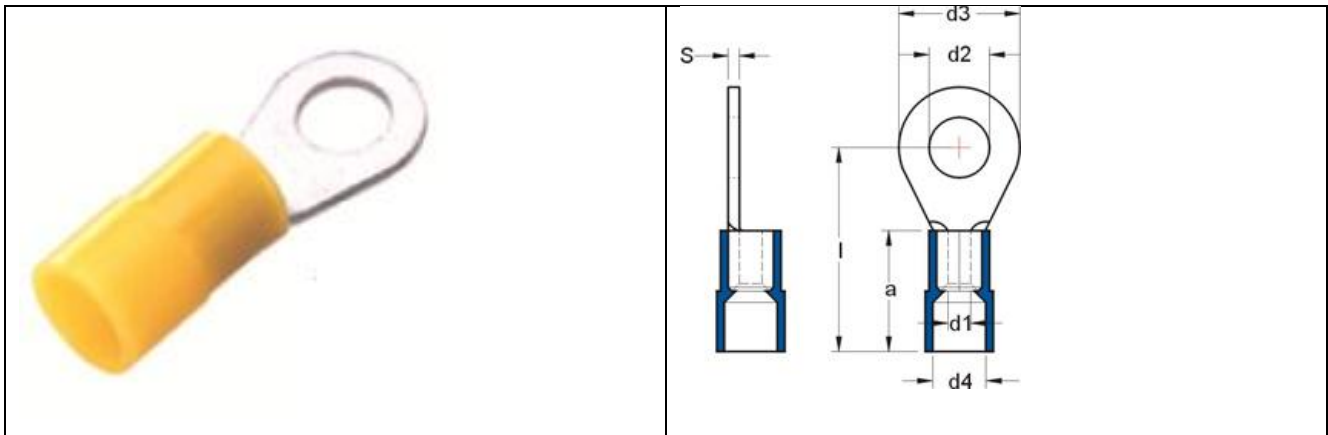

Datasheet

RS PRO NYLON-INSULATED DIN 46237 RING TERMINALS

Stock number: 178-7263

MAXIMUM ELECTRIC CURRENT:

A.W.G.	12	10
AMP.	35	50

MAXIMUM ELECTRICAL RATING: 105° C 600 VOLTS MAX.

INSULATION MATERIAL: NYLON

TERMINAL MATERIAL: COPPER

INSULATION COLOR: YELLOW

WIRE RANGE A.W.G. mm ²	ITEM NO.	STUD SIZE B	DIMENSION (mm)							
			BRAZED SEAM	d2	D3	I	d1	D4	A	S
12-10 A.W.G.	178-7263	1/4		6.5	11	23	3.6	6.4	13	1
2.5-6 mm ²										