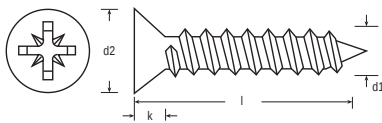

# Recessed Countersunk, Twinthread Woodscrew, Hardened Steel, Bright Zinc Plated

RS Stock No **529078**  
Size **6g x 1**

		No. 4	No. 5	No. 6	No. 7	No. 8	No. 10	No. 12
d2	max.	5.49	6.20	6.91	7.62	8.33	9.75	11.18
d1	max.	2.87	3.23	3.58	3.94	4.29	5.00	5.72
k	max.	1.63	1.85	2.08	2.31	2.54	2.97	3.43
Recess No.		1	2	2	2	2	2	3

## Please view our full range listing below

RS Stock No	Size	RS Stock No	Size	RS Stock No	Size
1443495	4g x 1/2	529107	8g x 1	3000521248	10g x 3
1443496	4g x 5/8	529113	8g x 1.1/2	1443503	10g x 3.1/2
1443497	4g x 3/4	529129	8g x 1.1/2	1443504	10g x 4
1443498	4g x 1	521197	8g x 1.3/4	1443505	12g x 1.1/2
1443499	6g x 1/2	3000529135	8g x 2	521254	12g x 2
1443500	6g x 5/8	521204	8g x 2.1/2	1443506	12g x 2.1/2
529062	6g x 3/4	1443502	8g x 3	521260	12g x 3
529078	6g x 1	529141	10g x 1	521282	12g x 4
529084	6g x 1.1/4	521226	10g x 1.1/4		
3000529090	6g x 1.1/2	3000529157	10g x 1.1/2		
521169	8g x 1/2	521232	10g x 1.3/4		
1443501	8g x 5/8	529163	10g x 2		
521181	8g x 3/4	529179	10g x 2.1/2		