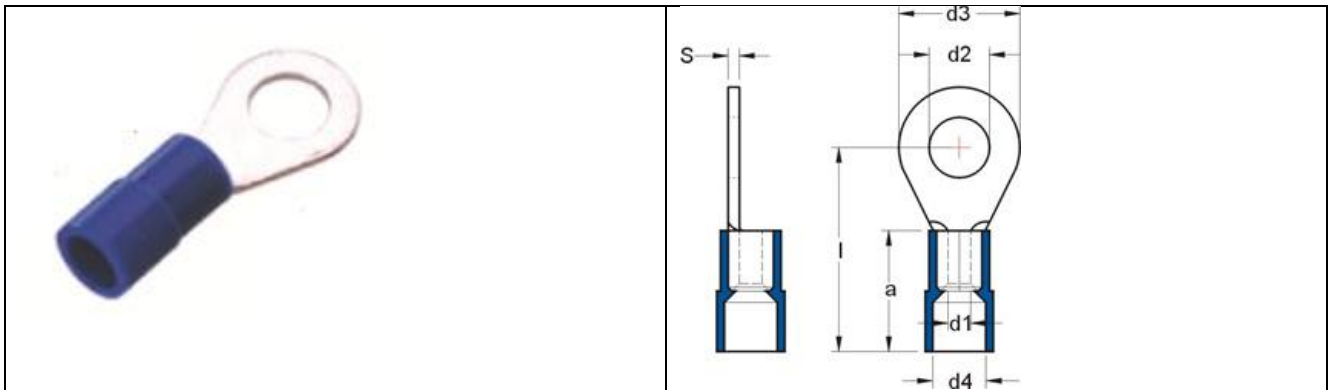

EN

Datasheet

RS PRO NYLON-INSULATED DIN 46237 RING TERMINALS

Stock number: 178-7262

MAXIMUM ELECTRIC CURRENT:

A.W.G.	16	14
AMP.	18	30

MAXIMUM ELECTRICAL RATING: 105° C 600 VOLTS MAX.

INSULATION MATERIAL: NYLON

TERMINAL MATERIAL: COPPER

INSULATION COLOR: BLUE

WIRE RANGE A.W.G. mm ²	BRAZED SEAM	ITEM NO.	STUD SIZE		DIMENSION (mm)					
			E	d2	D3	I	d1	D4	A	S
16-14 A.W.G.		178-7262	1/4	6.5	11	22	2.3	4.5	11	0.8
1.5-2.5 mm ²	<input checked="" type="checkbox"/>									