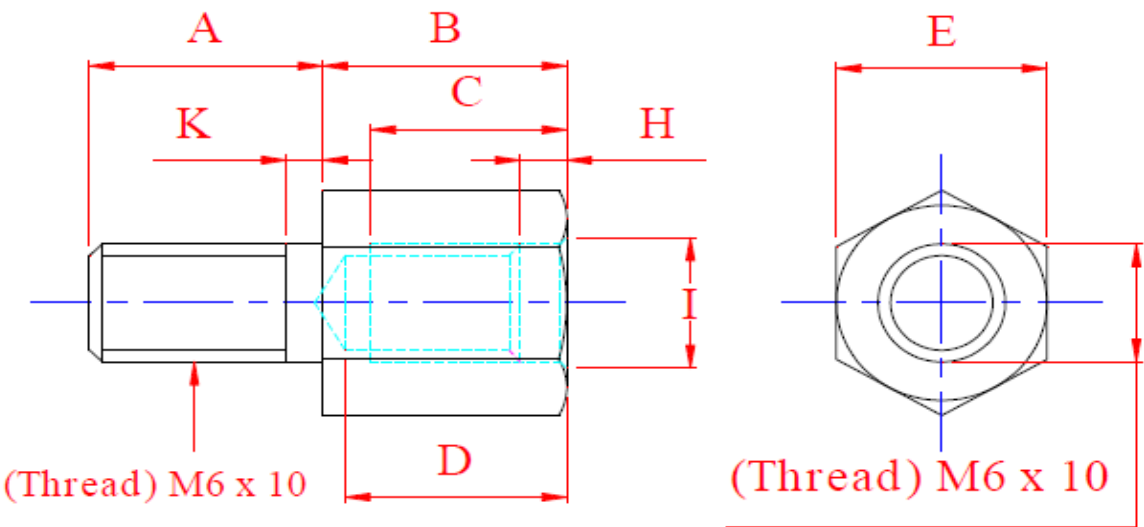

Datasheet

Spacer For Use With Any Enclosure

RS Stock number 603-491

Stock No.	Dimensions (in mm)			
	A	B	C	D (Max.)
603-485	7-5	10	6.0 +0/ -1.0	8
603-491	7-5	12	8.0 +0/ -1.0	10
603-508	10	14	10.0 +0/ -1.0	12
603-514	10	16	10.0 +0/ -1.0	12
603-520	10	18	10.0 +0/ -1.0	12
603-536	20	20	16.0 +0/ -1.0	18
E : 10 ; H : 2 ; I : (Dia) 6.1 ; K : (Max.) 1.7				

Material : Cold Rolled Steel.
 Finish : Zinc Plated.