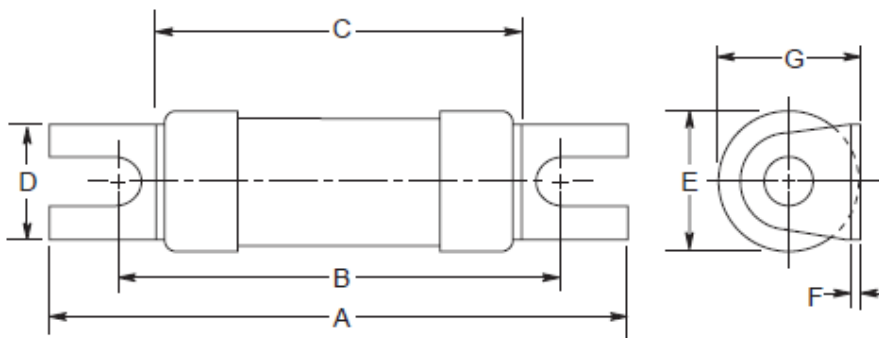

Datasheet

Industrial HRC Fuse

RS Stock number 521-2551

Dimensional Data:

Dimensions - mm

S/N	Amp Rating	Pre-arcing	Total @ 415V	Total @ 550V	Nom Watts Loss	Rated Voltage	A	B	C	D	E	F	G
5212466	2	1.3	4.6	5	0.9	550AC	55.2	42.5	34.6	11.1	13.7	0.8	14.0
5212472	4	8	27	30	1.4	550AC	55.2	42.5	34.6	11.1	13.7	0.8	14.0
5212494	6	29	100	115	1.8	550AC	55.2	42.5	34.6	11.1	13.7	0.8	14.0
5212501	10	120	400	490	2.1	550AC	55.2	42.5	34.6	11.1	13.7	0.8	14.0
5212517	16	120	500	730	1.8	550AC	55.2	42.5	34.6	11.1	13.7	0.8	14.0
5212523	20	260	1070	1700	1.8	550AC	55.2	42.5	34.6	11.1	13.7	0.8	14.0
5212539	20M25	575	2300	3700	1.2	550AC	55.2	42.5	34.6	11.1	13.7	0.8	14.0
5212551	20M32	720	3000	6000	0.95	550AC	55.2	42.5	34.6	11.1	13.7	0.8	14.0