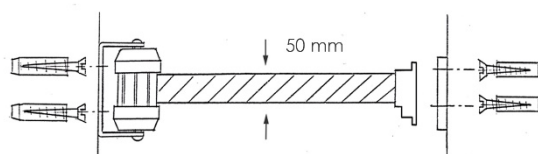

FRANÇAIS

Fiche Technique

RS Pro

Code douane : 7326909890

RS Stock No : 1745983

RS Stock N°	Largeur sangle (mm)	Longueur sangle (m)	Largeur enrouleur (mm)	Hauteur enrouleur (mm)	Longueur enrouleur (mm)	Poids (kg)
1745983	50	2	80 (70)	160 (150)	105 (75)	0,78

- **Fabriqué en acier, polypropylène et polyamide**
- **Coloris** : sangle noire, jaune et noire

Caractéristiques :

- Enrouleur mural à sangle premium
- Limite facilement l'accès à une zone
- Sangle avec frein de 2.1 mètres de long
- Récepteur mural inclus, il est doté de la technologie anti-panique
- Tête orientable pour une installation sur mesure
- Fixations incluses
- Récepteur mural aimanté (Réf : WR6SB) disponible en option

COULEUR SANGLE STRAP COLOR / COLOR CINTA		
BU	VE	RE
JA	GR	BK
RB	NJ	ENT
DAN	BYB	BBR

ENGLISH

Datasheet

RS Pro

Customs : 7326909890

RS Stock No : 1745983

RS Stock N°	Belt width (mm)	Belt length (m)	Width wall mount (mm)	Height wall mount (mm)	Length wall mount (mm)	Weight (kg)
1745983	50	2	80 (70)	160 (150)	105 (75)	0,78

- **Fabricado en acero, polipropileno y poliamida**
- **Color : negro, amarillo y negro**

Características :

- Enrollador de cinta de primera calidad
- Limita fácilmente el acceso a una zona
- Correa de 2,1 metros de largo con freno
- Incluye un receptor mural, con tecnología de pánico.
- Cabeza giratoria para una instalación personalizada
- Se incluyen soportes de montaje
- Receptor magnético mural opcional (Ref: WR6SB) disponible