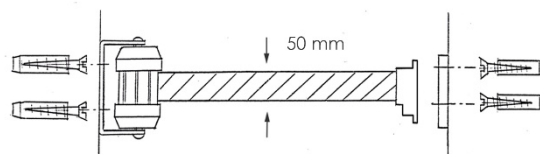

COULEUR SANGLE STRAP COLOR / COLOR CINTA		
BU	VE	RE
JA	GR	BK
RB	NJ	ENT
DAN	BYB	BBR

ENGLISH

Datasheet

RS Pro

Customs : 7326909890

RS Stock No : 1745983

RS Stock N°	Belt width (mm)	Belt length (m)	Width wall mount (mm)	Height wall mount (mm)	Length wall mount (mm)	Weight (kg)
1745983	50	2	80 (70)	160 (150)	105 (75)	0,78

- **Made of** steel, polypropylene and polyamide
- **Color** : black, yellow and black

Specifications :

- Premium wall mount belt barrier
- To close easily an area access
- 2.1 meters belt with an integrated brake
- Wall receiver included, with a safety mechanism to release the belt in case of emergency
- The body can be oriented to fit any direction
- Fixations included
- Magnetized wall receiver (ref: WR6SB) as option

COULEUR SANGLE STRAP COLOR / COLOR CINTA		
BU	VE	RE
JA	GR	BK
RB	NJ	ENT
DAN	BYB	BBR

ESPAÑOL

Ficha tecnica

RS Pro

RS Stock No : 1745983

Aduanas : 7326909890

RS Stock N°	Ancho cinta (mm)	Lago cinta (m)	Ancho Enrollador (mm)	Altura Enrollador (mm)	Longitud Enrollador (mm)	Peso (kg)
1745983	50	2	80 (70)	160 (150)	105 (75)	0,78

- **Fabricado en acero, polipropileno y poliamida**
- **Color : negro, amarillo y negro**

Características :

- Enrollador de cinta de primera calidad
- Limita fácilmente el acceso a una zona
- Correa de 2,1 metros de largo con freno
- Incluye un receptor mural, con tecnología de pánico.
- Cabeza giratoria para una instalación personalizada
- Se incluyen soportes de montaje
- Receptor magnético mural opcional (Ref: WR6SB) disponible