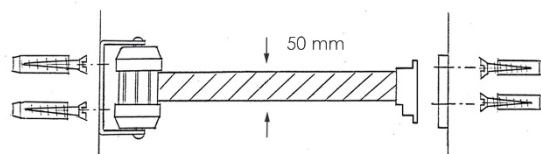

COULEUR SANGLE STRAP COLOR / COLOR CINTA		
BU	VE	RE
JA	GR	BK
RB	NJ	ENT
DAN	BYB	BBR

ESPAÑOL

Ficha tecnica

RS Pro

RS Stock No : 1745983

Aduanas : 7326909890

RS Stock N°	Ancho cinta (mm)	Lago cinta (m)	Ancho Enrollador (mm)	Altura Enrollador (mm)	Longitud Enrollador (mm)	Peso (kg)
1745983	50	2	80 (70)	160 (150)	105 (75)	0,78

- **Fabricado en acero, polipropileno y poliamida**
- **Color : negro, amarillo y negro**

Características :

- Enrollador de cinta de primera calidad
- Limita fácilmente el acceso a una zona
- Correa de 2,1 metros de largo con freno
- Incluye un receptor mural, con tecnología de pánico.
- Cabeza giratoria para una instalación personalizada
- Se incluyen soportes de montaje
- Receptor magnético mural opcional (Ref: WR6SB) disponible