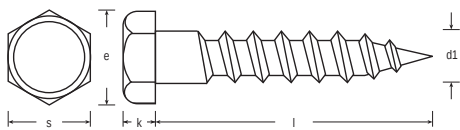

Datasheet

Hexagon Head Coachscrew A2 Stainless Steel to DIN 571

RS Stock No **1443558**

Size **M10 x 60**

d1	6mm	8mm	10mm	12mm
k	4	5.5	7	8
s	10	13	17	19
e	min. 10.89	14.2	18.72	20.88

Please view our full range listing below

RS Stock No	Size (mm)	RS Stock No	Size (mm)
1443548	M6 x 40	1443556	M8 x 100
1443549	M6 x 50	1443557	M10 x 50
1443550	M6 x 60	1443558	M10 x 60
1443551	M6 x 70	1443559	M10 x 70
1443552	M8 x 50	1443560	M10 x 80
1443553	M8 x 60	1443561	M10 x 100
1443554	M8 x 70	1443562	M10 x 120
1443555	M8 x 80		