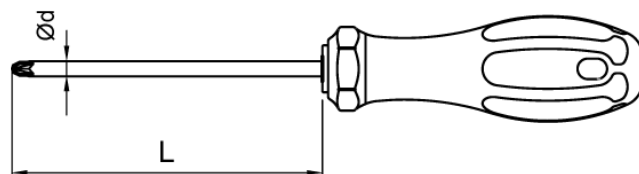

Datasheet

RS Pro Pozidriv Screwdrivers

EN

Product feature:

DIN ISO 8764-1/2

- Chrome Vanadium Molybdenum steel blade
- Matt chrome finish
- Black tip
- Softgrip handle

RS CODE NO	CODE NO	+	Ød mm	L mm	 mm	
1829703	F17-000-060RS	PZ0	3.0	60	90	36
1829704	F17-001-080RS	PZ1	4.5	80	100	54
1829705	F17-002-100RS	PZ2	6.0	100	110	86
1829706	F17-003-150RS	PZ3	8.0	150	120	152
1829707	F17-004-200RS	PZ4	10.0	200	120	204