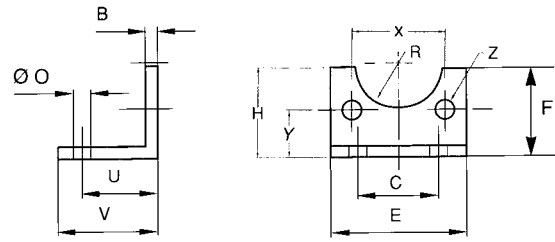

Datasheet

MOUNTING ACCESSORIES

RS Stock No.1837192,1837193,1837194,1837195,1837196

LOW-RISE PEDESTAL

PIEDINO BASSO

FUSSBEFESTIGUNG
 EQUERRE DE FIXATION
 PATA
 PÉS DE BAIXO PERFIL

Code ●	Ø	B	C	E	F	O	U	V	R	Z	X	Y	H
1837196	32	4	32	45	30	7	24	35	15	7	32.5	15.75	32
1837195	40	4	36	52	30	10	28	36	17.5	7	38	17	36
1837194	50	5	45	65	36	10	32	47	20	9	46.5	21.75	45
	63	5	50	75	35	10	32	45	22.5	9	56.5	21.75	50
1837193	80	6	63	95	47	12	41	55	22.5	11	72	27	63
1837192	100	6	75	115	53	14.5	41	57	27.5	11	89	26.5	71