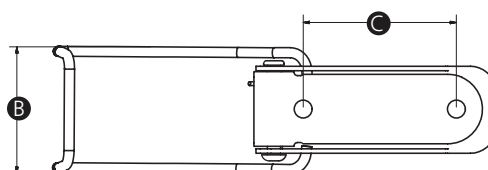

Datasheet

RS PRO Stainless steel sprung toggle latch, 103mm length

Stock number: 1929641

EN

- Stainless steel 304 sprung toggle latch

Part no.	A	B	C	D	E	F	G	Base hole size	Max. load (N)
1929641	103	34	41	16	65	54	23	5	400