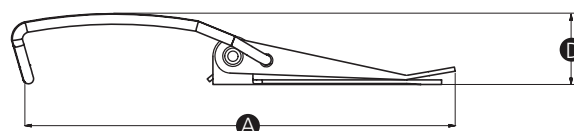

Datasheet

RS PRO Stainless steel sprung toggle latch, 103mm length

Stock number: 1929641

EN

- Stainless steel 304 sprung toggle latch

Part no.	A	B	C	D	E	F	G	Base hole size	Max. load (N)
1929641	103	34	41	16	65	54	23	5	400