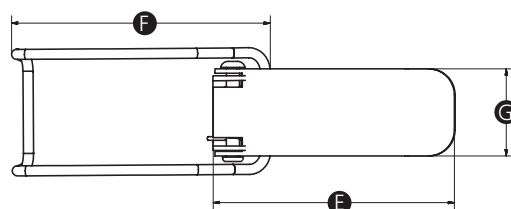

Datasheet

RS PRO Stainless steel sprung toggle latch, 103mm length

Stock number: 1929641

EN

- Stainless steel 304 sprung toggle latch

Part no.	A	B	C	D	E	F	G	Base hole size	Max. load (N)
1929641	103	34	41	16	65	54	23	5	400