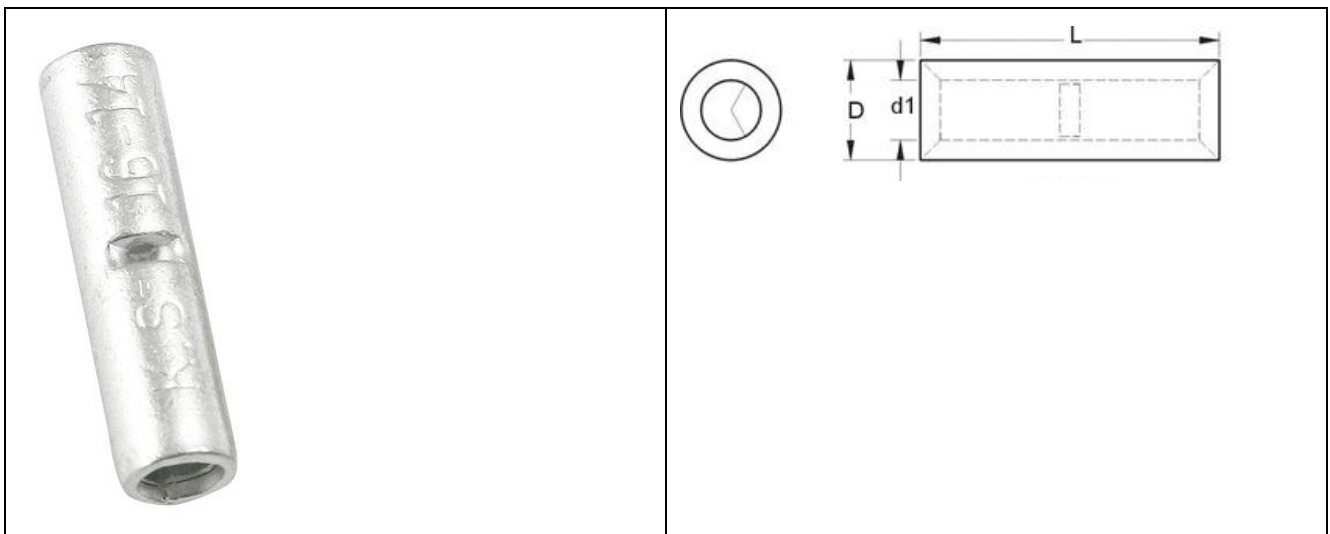

### MAXIMUM ELECTRIC CURRENT:

A.W.G.	16	14
AMP.	18	30

TERMINAL MATERIAL: COPPER TUBULAR

WIRE RANGE A.W.G. mm <sup>2</sup>	ITEM NO.		DIMENSION inch(mm)			
	BUTT	L	D	d1	T	
16-14 A.W.G.	■ 178-7200	0.63	0.154	0.091	0.031	
1.5-2.5 mm <sup>2</sup>		16	3.900	2.3	0.8	