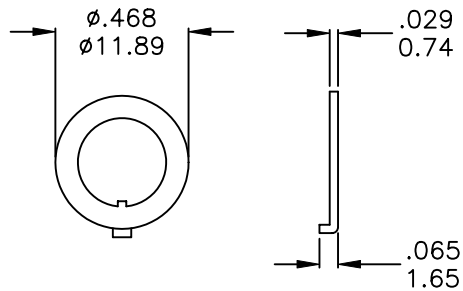

	符號	原尺寸	修改後尺寸	變更日期
1	(A)	.189(4.8),.600(15.24)	.201(5.10),.609(15.49)圖面更正	SEP-01-2008
2	(B)			
3	(C)			
4	(D)			
5	(E)			

SCALE (比例): 3 : 2

TOLERANCE (公差):
 0.00 mm ± 0.25mm
 0.0 mm ± 0.40mm
ANGULAR : ± 5°

FILE NAME : 1MDP0499

TITLE 圖名	Miniature Toggle Switches			SIZE 圖紙	A4
DWG NO. 圖號	1MD1T1B1M2QES-5			UNIT 單位	inch mm
REV. 版本	B	DATE 日期	JUN - 13 - 2006	SHEET 張數	1 of 1
CHECKED BY 審核	RICHARD		DRAWN BY 製圖	IRENE	

MNU-1M01A

MNU-1M02

MNU-1M03

	PART NO.	PART NAME	Q'TY
1	MNU-1M01A	1/4 INCH NUTS	2
2	MNU-1M02	LOCKING RING	1
3	MNU-1M03	LOCKING WASHER	1

符號	原尺寸	修改後尺寸	變更日期	SCALE (比例) : 3 : 2	TITLE 圖名	HARDWARE		SIZE 圖紙	A4	
1		版本變更	DEC-27-2007	TOLERANCE (公差) : 0.00 mm ± 0.25mm 0.0 mm ± 0.40mm ANGULAR : ± 5° FILE NAME : HARDWARE-0002	DWG NO. 圖號	1/4 IN BUSHING PART		UNIT 單位	inch mm	
2	10.21(.402)	10.80(.425)	JUN-14-2010		REV. 版本	C	DATE 日期	DEC - 24 - 2007	SHEET 張數	1 of 1
3					CHECKED BY 審核	RICHARD		DRAWN BY 製圖	FION	
4										
5										