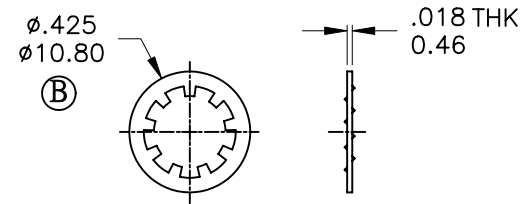

	符號	原尺寸	修改後尺寸	變更日期
1	(A)	.189(4.8),.600(15.24)	.201(5.10),.609(15.49)圖面更正	SEP-01-2008
2	(B)			
3	(C)			
4	(D)			
5	(E)			

SCALE (比例): 3 : 2

TOLERANCE (公差):
 0.00 mm ± 0.25mm
 0.0 mm ± 0.40mm
ANGULAR : ± 5°

FILE NAME : 1MDP0499

TITLE 圖名	Miniature Toggle Switches			SIZE 圖紙	A4
DWG NO. 圖號	1MD1T1B1M2QES-5			UNIT 單位	inch mm
REV. 版本	B	DATE 日期	JUN - 13 - 2006	SHEET 張數	1 of 1
CHECKED BY 審核	RICHARD		DRAWN BY 製圖	IRENE	

MNU-1M01A

MNU-1M02

MNU-1M03

	PART NO.	PART NAME	Q'TY
1	MNU-1M01A	1/4 INCH NUTS	2
2	MNU-1M02	LOCKING RING	1
3	MNU-1M03	LOCKING WASHER	1

符號	原尺寸	修改後尺寸	變更日期	SCALE (比例) : 3 : 2	TITLE 圖名	HARDWARE		SIZE 圖紙	A4	
1		版本變更	DEC-27-2007	TOLERANCE (公差) : 0.00 mm ± 0.25mm 0.0 mm ± 0.40mm ANGULAR : ± 5° FILE NAME : HARDWARE-0002	DWG NO. 圖號	1/4 IN BUSHING PART		UNIT 單位	inch mm	
2	10.21(.402)	10.80(.425)	JUN-14-2010		REV. 版本	C	DATE 日期	DEC - 24 - 2007	SHEET 張數	1 of 1
3					CHECKED BY 審核	RICHARD		DRAWN BY 製圖	FION	
4										
5										