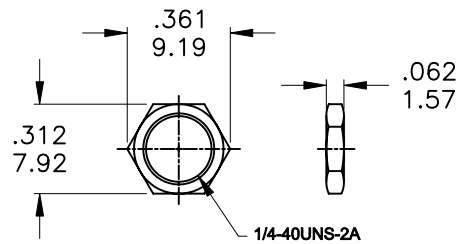

Model No.	POS.1	POS.2	POS.3
1MD1	ON	NONE	ON
Term. Comm.	2-3,5-6	OPEN	2-1,5-4
SCHEMATIC			

SWITCH FUNCTION

	MATERIAL NO.	PART NAME	Q'TY
1	MNU-1M01A	1/4 INCH NUTS	2
2	MNU-1M02	LOCKING RING	1
3	MNU-1M03	LOCKING WASHER	1

	符號	原尺寸	修改後尺寸	變更日期
1	(A)	.189(4.8),.600(15.24)	.201(5.10),.609(15.49)圖面更正	SEP-01-2008
2	(B)			
3	(C)			
4	(D)			
5	(E)			

SCALE (比例): 3 : 2

TOLERANCE (公差):
 0.00 mm ± 0.25mm
 0.0 mm ± 0.40mm
ANGULAR : ± 5°

MNU-1M01A

MNU-1M02

MNU-1M03

	PART NO.	PART NAME	Q'TY
1	MNU-1M01A	1/4 INCH NUTS	2
2	MNU-1M02	LOCKING RING	1
3	MNU-1M03	LOCKING WASHER	1

符號	原尺寸	修改後尺寸	變更日期	SCALE (比例) : 3 : 2	TITLE 圖名	HARDWARE		SIZE 圖紙	A4	
1		版本變更	DEC-27-2007	TOLERANCE (公差) : 0.00 mm ± 0.25mm 0.0 mm ± 0.40mm ANGULAR : ± 5° FILE NAME : HARDWARE-0002	DWG NO. 圖號	1/4 IN BUSHING PART		UNIT 單位	inch mm	
2	10.21(.402)	10.80(.425)	JUN-14-2010		REV. 版本	C	DATE 日期	DEC - 24 - 2007	SHEET 張數	1 of 1
3					CHECKED BY 審核	RICHARD		DRAWN BY 製圖	FION	
4										
5										