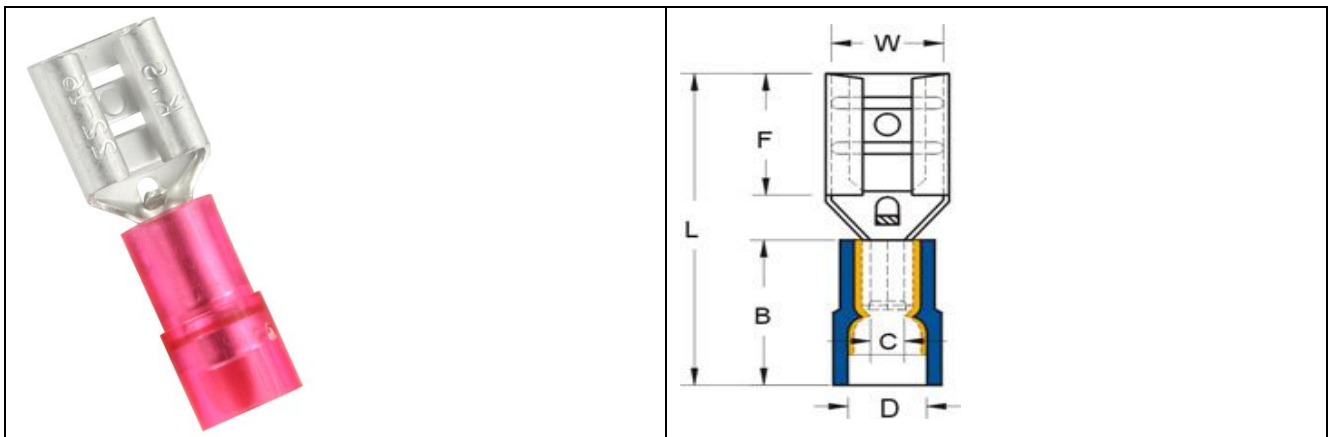

TERMINAL BARREL I.D.: C=1.7MM

WIRE RANGE A.W.G. mm <sup>2</sup>	ITEM NO.	NEMA TAB	DIMENSION inch(mm)					
			W	F	L	B	D	T
22-16 A.W.G. 0.5-1.5 mm <sup>2</sup>	<input type="checkbox"/> 178-8321	.032X.250 (0.8X6.35)	0.26 6.6	0.295 7.5	0.846 21.5	0.433 11	0.157 4.000	0.016 0.4