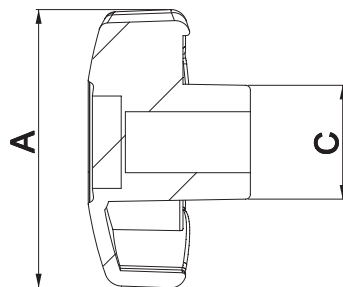

FEMALE

RS Part No.	Thread size	A	B	C	D	E	Insert
7027594	M6 x 9	28	16	14	9	25	ZPS
7027598	M8 x 12	40	17	18	12	29	ZPS
7027608	M8 x 12	50	19	21	12	31	ZPS
7027601	M10 x 15	50	19	21	12	31	ZPS
7027605	M10 x 15	60	21	21	13	34	ZPS
7027614	M12 x 18	60	21	21	13	34	ZPS
7027651	M6 x 9	28	16	14	9	25	S/S
7027655	M8 x 12	40	17	18	12	29	S/S
7027664	M8 x 12	50	19	21	12	31	S/S
7027667	M10 x 15	50	19	21	12	31	S/S
7027661	M10 x 15	60	21	21	13	34	S/S
7027670	M12 x 18	60	21	21	13	34	S/S

DATE: 06/04/10		TITLE: FEMALE LOBE KNOBS REV.2	
FINISH:		DWG NO. A3	
MATERIAL: POLYPROPYLENE		SCALE: 1:1 SHEET 1 OF 1	