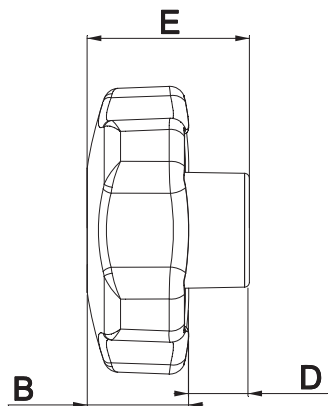

FEMALE

RS Part No.	Thread size	A	B	C	D	E	Insert
7027594	M6 x 9	28	16	14	9	25	ZPS
7027598	M8 x 12	40	17	18	12	29	ZPS
7027608	M8 x 12	50	19	21	12	31	ZPS
7027601	M10 x 15	50	19	21	12	31	ZPS
7027605	M10 x 15	60	21	21	13	34	ZPS
7027614	M12 x 18	60	21	21	13	34	ZPS
7027651	M6 x 9	28	16	14	9	25	S/S
7027655	M8 x 12	40	17	18	12	29	S/S
7027664	M8 x 12	50	19	21	12	31	S/S
7027667	M10 x 15	50	19	21	12	31	S/S
7027661	M10 x 15	60	21	21	13	34	S/S
7027670	M12 x 18	60	21	21	13	34	S/S

DATE: 06/04/10		TITLE: FEMALE LOBE KNOBS REV.2	
FINISH:		DWG NO. A3	
MATERIAL: POLYPROPYLENE		SCALE: 1:1 SHEET 1 OF 1	