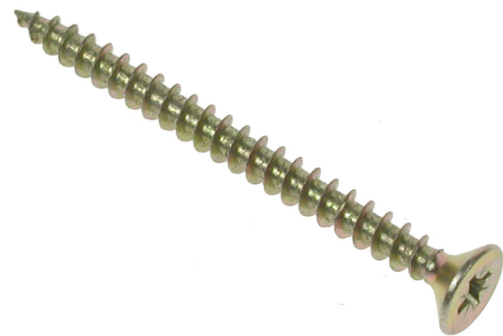

ENGLISH

Datasheet

Recessed Csk Waxed Hardened Steel Single Thread Chipboard Screw Zinc & Yellow

RS Stock No **1443476**
Size **4.0 x 30mm**

d1		3	3.5	4	4.5	5	6
d2	max.	6.00	7.00	8.00	9.00	10.00	12.00
k	max.	1.95	2.30	2.60	2.95	3.26	3.80
Recess	min.	1.76	1.60	2.05	2.64	2.89	3.00
Penetration max.		2.01	2.06	2.51	3.10	3.35	3.45
Recess	No.	1	2	2	2	2	3

Please view our full range listing below

RS Stock No	Size (mm)	RS Stock No	Size (mm)	RS Stock No	Size (mm)
2631808	3.0 x 12	2631864	4.0 x 40	1443485	5.0 x 60
1443470	3.0 x 16	1443478	4.0 x 45	2631959	5.0 x 70
1443471	3.0 x 20	2631870	4.0 x 50	1443486	5.0 x 75
2631814	3.0 x 25	1443479	4.0 x 60	1443487	5.0 x 80
1443472	3.5 x 12	2631892	4.5 x 25	1443488	5.0 x 90
2631820	3.5 x 16	1443480	4.5 x 30	1443489	5.0 x 100
1443473	3.5 x 20	1443481	4.5 x 35	2631965	6.0 x 40
2631836	3.5 x 25	2631909	4.5 x 40	1443490	6.0 x 50
2631842	3.5 x 40	1443482	4.5 x 50	1443491	6.0 x 60
1443474	3.5 x 45	1443483	4.5 x 60	2631971	6.0 x 70
1443475	3.5 x 50	2631915	4.5 x 70	1443492	6.0 x 80
2631858	4.0 x 25	2631921	5.0 x 30	1443493	6.0 x 90
1443476	4.0 x 30	2631937	5.0 x 40	1443494	6.0 x 100
1443477	4.0 x 35	1443484	5.0 x 50		