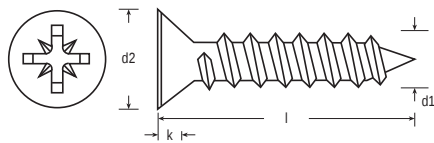

ENGLISH

Datasheet

Recessed Csk Waxed Hardened Steel Single Thread Chipboard Screw Zinc & Yellow

RS Stock No **1443476**
Size **4.0 x 30mm**

d1		3	3.5	4	4.5	5	6
d2	max.	6.00	7.00	8.00	9.00	10.00	12.00
k	max.	1.95	2.30	2.60	2.95	3.26	3.80
Recess	min.	1.76	1.60	2.05	2.64	2.89	3.00
Penetration max.		2.01	2.06	2.51	3.10	3.35	3.45
Recess	No.	1	2	2	2	2	3

Please view our full range listing below

RS Stock No	Size (mm)	RS Stock No	Size (mm)	RS Stock No	Size (mm)
2631808	3.0 x 12	2631864	4.0 x 40	1443485	5.0 x 60
1443470	3.0 x 16	1443478	4.0 x 45	2631959	5.0 x 70
1443471	3.0 x 20	2631870	4.0 x 50	1443486	5.0 x 75
2631814	3.0 x 25	1443479	4.0 x 60	1443487	5.0 x 80
1443472	3.5 x 12	2631892	4.5 x 25	1443488	5.0 x 90
2631820	3.5 x 16	1443480	4.5 x 30	1443489	5.0 x 100
1443473	3.5 x 20	1443481	4.5 x 35	2631965	6.0 x 40
2631836	3.5 x 25	2631909	4.5 x 40	1443490	6.0 x 50
2631842	3.5 x 40	1443482	4.5 x 50	1443491	6.0 x 60
1443474	3.5 x 45	1443483	4.5 x 60	2631971	6.0 x 70
1443475	3.5 x 50	2631915	4.5 x 70	1443492	6.0 x 80
2631858	4.0 x 25	2631921	5.0 x 30	1443493	6.0 x 90
1443476	4.0 x 30	2631937	5.0 x 40	1443494	6.0 x 100
1443477	4.0 x 35	1443484	5.0 x 50		