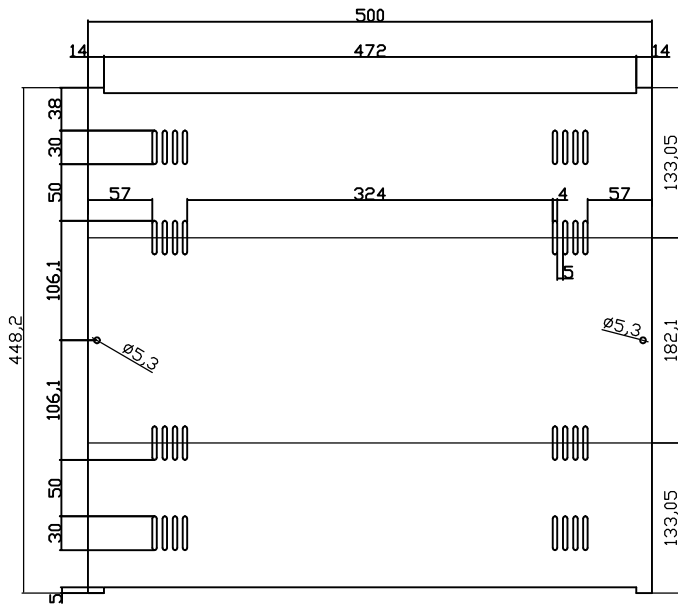

C1.0*500*448.2*1PCS

C1.0*782.4*240.9*1PCS

T=1.0mm

攻牙螺絲*2 4.2*12

Accessory / 配件	MATERIAL / 材質	Quantity / 數量	Type / 型式
SELF TAPPING SCREWS	Free Cutting Steel-Sulfur	6	M4x13mm

DIM./單位 mm	DWN./繪圖 周育傑	DATE./日期 2006/11/02	ITEM/產品名稱 232147
IE.NO./客戶型號	CHK./審查	DATE./日期	
MATERIAL/材質 SHEET STEEL	APPN./核准	DATE./日期	DWG. NO./圖號 BW656