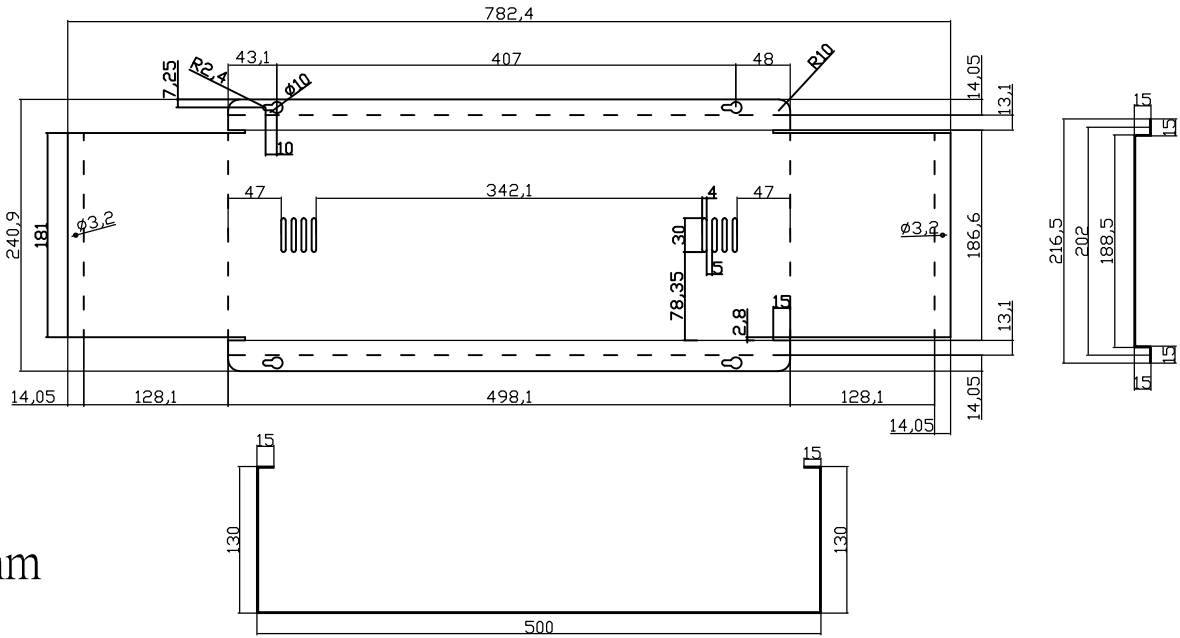

C1.0*500*448.2*1PCS

C1.0*782.4*240.9*1PCS

T=1.0mm

攻牙螺絲*2 4.2*12

Accessory / 配件	MATERIAL / 材質	Quantity / 數量	Type / 型式
SELF TAPPING SCREWS	Free Cutting Steel-Sulfur	6	M4x13mm

DIM./單位 mm	DWN./繪圖 周育傑	DATE./日期 2006/11/02	ITEM/產品名稱 232147
IE.NO./客戶型號	CHK./審查	DATE./日期	
MATERIAL/材質 SHEET STEEL	APPN./核准	DATE./日期	DWG. NO./圖號 BW656