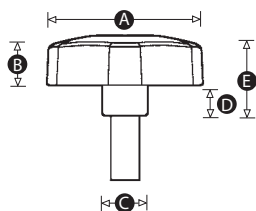

### Male thread material

Zinc plated steel

Part No.	A	B	C	D	E	Thread size	Thread length (mm)
161133	28	11	12.5	6	17	M5	20
161149	28	11	12.5	6	17	M6	20
161155	40	12	17	8	20	M6	25
161161	40	12	17	8	20	M8	35
161177	50	15	18	9	24	M6	35
161183	50	24	18	9	15	M8	40
161199	60	18	20	12	30	M8	30
161206	60	18	20	12	30	M10	40