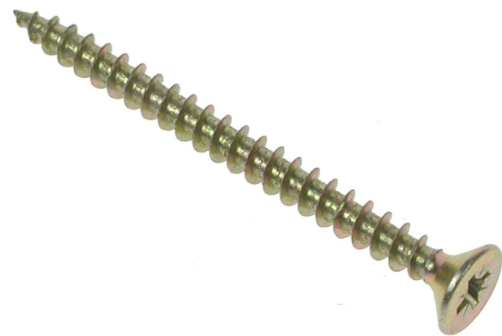

Datasheet

Recessed Csk Waxed Hardened Steel Single Thread Chipboard Screw Zinc & Yellow

RS Stock No **1443475**
Size **3.5 x 50mm**

d1		3	3.5	4	4.5	5	6
d2	max.	6.00	7.00	8.00	9.00	10.00	12.00
k	max.	1.95	2.30	2.60	2.95	3.26	3.80
Recess	min.	1.76	1.60	2.05	2.64	2.89	3.00
Penetration max.		2.01	2.06	2.51	3.10	3.35	3.45
Recess	No.	1	2	2	2	2	3

Please view our full range listing below

RS Stock No	Size (mm)	RS Stock No	Size (mm)	RS Stock No	Size (mm)
2631808	3.0 x 12	2631864	4.0 x 40	1443485	5.0 x 60
1443470	3.0 x 16	1443478	4.0 x 45	2631959	5.0 x 70
1443471	3.0 x 20	2631870	4.0 x 50	1443486	5.0 x 75
2631814	3.0 x 25	1443479	4.0 x 60	1443487	5.0 x 80
1443472	3.5 x 12	2631892	4.5 x 25	1443488	5.0 x 90
2631820	3.5 x 16	1443480	4.5 x 30	1443489	5.0 x 100
1443473	3.5 x 20	1443481	4.5 x 35	2631965	6.0 x 40
2631836	3.5 x 25	2631909	4.5 x 40	1443490	6.0 x 50
2631842	3.5 x 40	1443482	4.5 x 50	1443491	6.0 x 60
1443474	3.5 x 45	1443483	4.5 x 60	2631971	6.0 x 70
1443475	3.5 x 50	2631915	4.5 x 70	1443492	6.0 x 80
2631858	4.0 x 25	2631921	5.0 x 30	1443493	6.0 x 90
1443476	4.0 x 30	2631937	5.0 x 40	1443494	6.0 x 100
1443477	4.0 x 35	1443484	5.0 x 50		