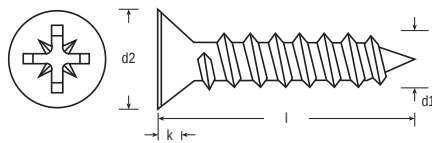

Datasheet

Recessed Csk Waxed Hardened Steel Single Thread Chipboard Screw Zinc & Yellow

RS Stock No **1443475**
Size **3.5 x 50mm**

d1		3	3.5	4	4.5	5	6
d2	max.	6.00	7.00	8.00	9.00	10.00	12.00
k	max.	1.95	2.30	2.60	2.95	3.26	3.80
Recess	min.	1.76	1.60	2.05	2.64	2.89	3.00
Penetration max.		2.01	2.06	2.51	3.10	3.35	3.45
Recess	No.	1	2	2	2	2	3

Please view our full range listing below

RS Stock No	Size (mm)	RS Stock No	Size (mm)	RS Stock No	Size (mm)
2631808	3.0 x 12	2631864	4.0 x 40	1443485	5.0 x 60
1443470	3.0 x 16	1443478	4.0 x 45	2631959	5.0 x 70
1443471	3.0 x 20	2631870	4.0 x 50	1443486	5.0 x 75
2631814	3.0 x 25	1443479	4.0 x 60	1443487	5.0 x 80
1443472	3.5 x 12	2631892	4.5 x 25	1443488	5.0 x 90
2631820	3.5 x 16	1443480	4.5 x 30	1443489	5.0 x 100
1443473	3.5 x 20	1443481	4.5 x 35	2631965	6.0 x 40
2631836	3.5 x 25	2631909	4.5 x 40	1443490	6.0 x 50
2631842	3.5 x 40	1443482	4.5 x 50	1443491	6.0 x 60
1443474	3.5 x 45	1443483	4.5 x 60	2631971	6.0 x 70
1443475	3.5 x 50	2631915	4.5 x 70	1443492	6.0 x 80
2631858	4.0 x 25	2631921	5.0 x 30	1443493	6.0 x 90
1443476	4.0 x 30	2631937	5.0 x 40	1443494	6.0 x 100
1443477	4.0 x 35	1443484	5.0 x 50		