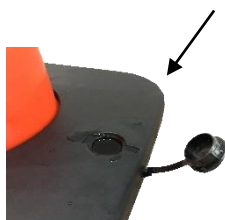

- **Made of** plastic
- **Color** : green and white

Specifications :

- Extendable bar for cones

1200 mm

2150 mm

Ficha tecnica

RS PRO

RS Stock No: 2041797

Aduanas : 3923909000

RCBAR215VE

Longitud mínima (mm)	Longitud máxima (mm)	Peso (kg)
1200	2150	0,6

- **Fabricado en plástico**
- **Color** : verde y blanco

Características :

- Barra extensible para conos

1200 mm