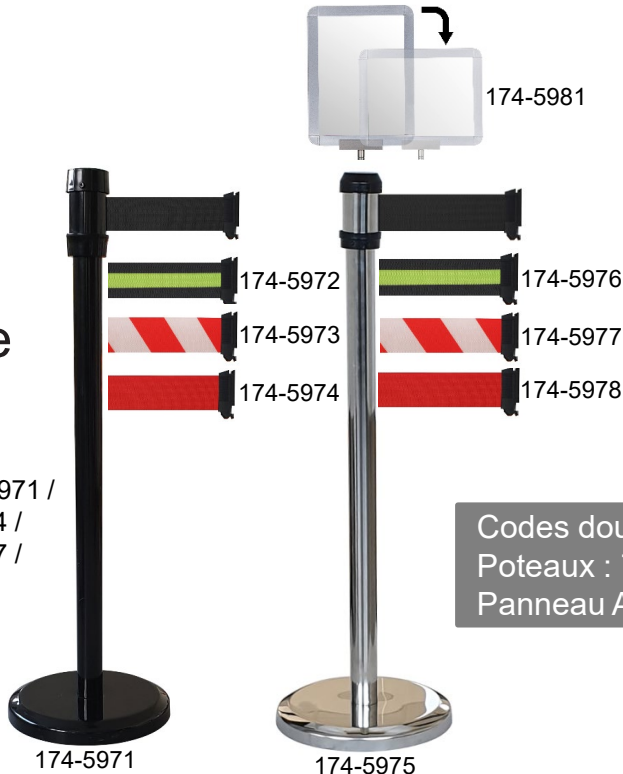

Fiche Technique RS Pro

RS Stock No: 174-5981 / 174-5971 /
174-5972 / 174-5973 / 174-5974 /
174-5975 / 174-5976 / 174-5977 /
174-5978

FRANÇAIS

Codes douane :

Poteaux : 7326909890

Panneau A4 : 7616999090

RS Stock No	EAN	Hauteur (mm)	Diamètre poteau (mm)	Diamètre base (mm)	Poids (kg)
174-5981	3321360021526	210 / 297	--	--	0,63
174-5971	3321369959462	980	50	330	11
174-5972	3321360008503	980	50	330	11
174-5973	3321369959479	980	50	330	11
174-5974	3321369959509	980	50	330	11
174-5975	3321369959516	980	50	330	11
174-5976	3321360008510	980	50	330	11
174-5977	3321369962806	980	50	330	11
174-5978	3321369959530	980	50	330	11

- **Fabriqué en :** poteau en acier, sangle en polypropylène
- **Coloris :** poteau noir ou chromé, sangles noire, noir/jaune/noir, rouge/blanc ou rouge

Caractéristiques :

- Poteau à sangle rétractable premium
- Sangle avec système de freinage intégré
- La tête peut recevoir jusqu'à 6 sangles de différentes directions
- Base lestée pour garantir la stabilité
- Panneau d'information en option

- **Made of:** steel post, polypropylene strap
- **Colours:** black or chrome post, black, black/yellow/black, red/white or red straps

• Specifications :

- Post with premium retractable strap
- Strap with integrated braking system
- The head can accommodate up to 6 straps from different directions
- Weighted base to ensure stability
- Optional information panel

- **Hecho de:** poste de acero, correa de polipropileno
- **Colores:** poste negro o cromado, correas negro, negro/amarillo/negro, rojo/blanco o rojas.
- **Características :**
 - Poste con correa retráctil de primera calidad
 - Correa con sistema de frenado integrado
 - La cabeza puede acomodar hasta 6 correas de diferentes direcciones
 - Base ponderada para garantizar la estabilidad
 - Panel de información opcional