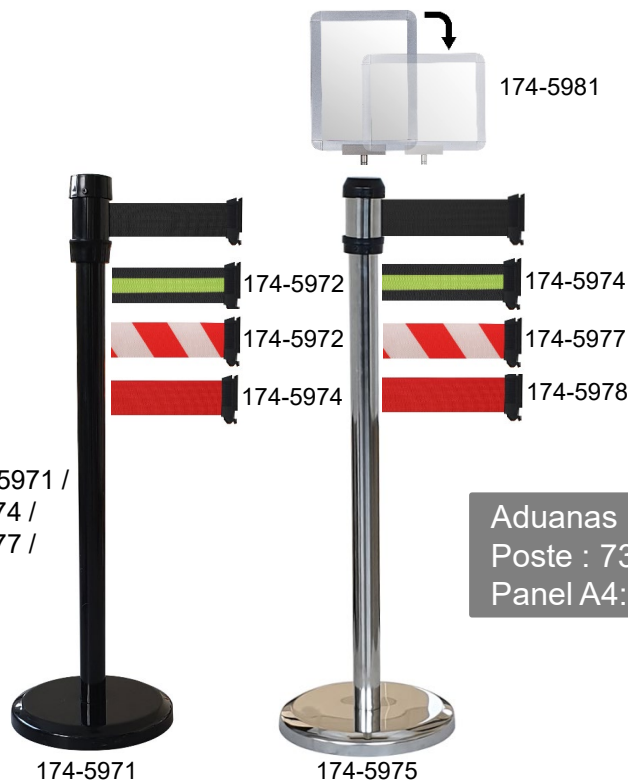

Datasheet

RS Pro

RS Stock No: 174-5981 / 174-5971 /
174-5972 / 174-5973 / 174-5974 /
174-5975 / 174-5976 / 174-5977 /
174-5978

ENGLISH

Customs
Posts : 7326909890
A4 Display: 7616999090

RS Stock No	EAN	Height (mm)	Diameter (mm)	Diameter base (mm)	Weight (kg)
174-5981	3321360021526	210 / 297	--	--	0,63
174-5971	3321369959462	980	50	330	11
174-5972	3321360008503	980	50	330	11
174-5973	3321369959479	980	50	330	11
174-5974	3321369959509	980	50	330	11
174-5975	3321369959516	980	50	330	11
174-5976	3321360008510	980	50	330	11
174-5977	3321369962806	980	50	330	11
174-5978	3321369959530	980	50	330	11

- **Made of:** steel post, polypropylene strap
- **Colours:** black or chrome post, black, black/yellow/black, red/white or red straps

• Specifications :

- Post with premium retractable strap
- Strap with integrated braking system
- The head can accommodate up to 6 straps from different directions
- Weighted base to ensure stability
- Optional information panel

Ficha tecnica RS Pro

RS Stock No: 174-5981 / 174-5971 /
174-5972 / 174-5973 / 174-5974 /
174-5975 / 174-5976 / 174-5977 /
174-5978

ESPAÑOL

Aduanas :
Poste : 7326909890
Panel A4: 7616999090

RS Stock No	EAN	Altura (mm)	Diámetro poste (mm)	Dimensiones base (mm)	Peso (kg)
174-5981	3321360021526	210 / 297	--	--	0,63
174-5971	3321369959462	980	50	330	11
174-5972	3321360008503	980	50	330	11
174-5973	3321369959479	980	50	330	11
174-5974	3321369959509	980	50	330	11
174-5975	3321369959516	980	50	330	11
174-5976	3321360008510	980	50	330	11
174-5977	3321369962806	980	50	330	11
174-5978	3321369959530	980	50	330	11

- **Hecho de:** poste de acero, correa de polipropileno
- **Colores:** poste negro o cromado, correas negro, negro/amarillo/negro, rojo/blanco o rojas.
- **Características :**
 - Poste con correa retráctil de primera calidad
 - Correa con sistema de frenado integrado
 - La cabeza puede acomodar hasta 6 correas de diferentes direcciones
 - Base ponderada para garantizar la estabilidad
 - Panel de información opcional