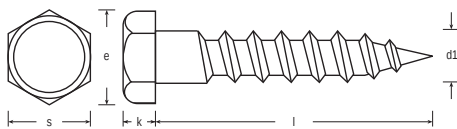

Datasheet

Hexagon Head Coachscrew A2 Stainless Steel to DIN 571

RS Stock No **1443554**

Size **M8 x 70**

d1	6mm	8mm	10mm	12mm
k	4	5.5	7	8
s	10	13	17	19
e	min. 10.89	14.2	18.72	20.88

Please view our full range listing below

RS Stock No	Size	RS Stock No	Size
1443548	M6 x 40	1443556	M8 x 100
1443549	M6 x 50	1443557	M10 x 50
1443550	M6 x 60	1443558	M10 x 60
1443551	M6 x 70	1443559	M10 x 70
1443552	M8 x 50	1443560	M10 x 80
1443553	M8 x 60	1443561	M10 x 100
1443554	M8 x 70	1443562	M10 x 120
1443555	M8 x 80		