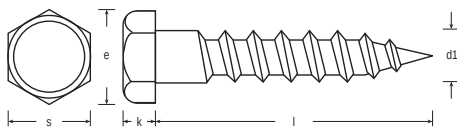

# Hexagon Head Coachscrew to DIN 571 Gr 4.8 Steel, Bright Zinc Plated

RS Stock No **1443532**  
Size **M6 x 25**

d1	6mm	8mm	10mm	12mm	
k	4	5.5	7	8	
s	10	13	17	19	
e	min.	10.89	14.2	18.72	20.88

## Please view our full range listing below

RS Stock No	Size	RS Stock No	Size	RS Stock No	Size
1443532	M6 x 25	825001	M8 x 70	1443544	M12 x 50
824878	M6 x 40	825017	M8 x 75	825124	M12 x 60
824890	M6 x 50	825023	M8 x 80	1443545	M12 x 70
824913	M6 x 60	1443538	M8 x 100	825152	M12 x 75
824935	M6 x 70	825039	M10 x 50	825168	M12 x 80
1443533	M6 x 80	825051	M10 x 60	825180	M12 x 100
1443534	M6 x 90	825073	M10 x 70	825203	M12 x 120
1443535	M6 x 100	825089	M10 x 75	1443546	M12 x 130
1443536	M8 x 25	825095	M10 x 80	1443547	M12 x 150
1443537	M8 x 30	825118	M10 x 100		
824941	M8 x 40	1443539	M10 x 120		
824957	M8 x 45	1443540	M10 x 130		
824963	M8 x 50	1443541	M10 x 140		
824985	M8 x 60	1443542	M10 x 150		
824991	M8 x 65	1443543	M12 x 40		