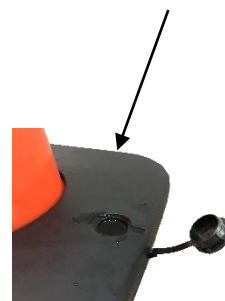

Caractéristiques :

- Cône Souple avec bandes réfléchissantes classe 2
- Idéal en usage extérieur grâce au boîtier étanche
- Sangle indéchirable de longueur 2 m sur 5 cm
- Base à lester pour stabiliser le cône

- **Made of** PVC and rubber, polyester strap + nylon layer
- **Color** : Red cone with red and white strap

Specifications :

- Flexible cone with reflective strips class 2
- Ideal for outdoor use thanks to the waterproof housing
- Tear-proof strap 2 m long by 5 cm long
- Ballast base to stabilize the cone

- Cono flexible con bandas reflectantes clase 2
- Ideal para el uso al aire libre gracias a su carcasa impermeable
- Correa antidesgarro de 2 m de largo por 5 cm de largo
- Base de lastre para estabilizar el cono (RCBASEVD)

(m)	(mm)	(mm)	(kg)
2	50	1000	6,5

- Fatto di :
- Colore :

Caratteristica :

ATTENTION
CAUTION
CUIDADO
ACHTUNG
ATTENZIONE

STICKERSCPSG

*Disponibile a settembre 2020

DEUTSCH

Zoll : 3926909790