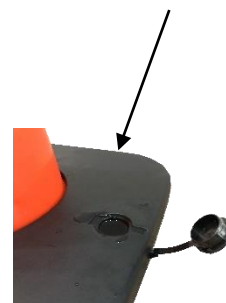

Caractéristiques :

- Cône Souple avec bandes réfléchissantes classe 2
- Idéal en usage extérieur grâce au boîtier étanche
- Sangle indéchirable de longueur 2 m sur 5 cm
- Base à lester pour stabiliser le cône

- **Made of** PVC and rubber, polyester strap + nylon layer
- **Color** : Red cone with red and white strap

Specifications :

- Flexible cone with reflective strips class 2
- Ideal for outdoor use thanks to the waterproof housing
- Tear-proof strap 2 m long by 5 cm long
- Ballast base to stabilize the cone

- Cono flexible con bandas reflectantes clase 2
- Ideal para el uso al aire libre gracias a su carcasa impermeable
- Correa antidesgarro de 2 m de largo por 5 cm de largo
- Base de lastre para estabilizar el cono (RCBASEVD)

Typenblatt RS PRO

RS Stock No:2041803

(m)	(mm)	(mm)	(kg)
2	50	1000	6,5

- **Hergestellt aus:**
- **Farben:**

Merkmale :

ATTENTION
CAUTION
CUIDADO
ACHTUNG
ATTENZIONE

STICKERSCPSG

*Erhältlich im September 2020