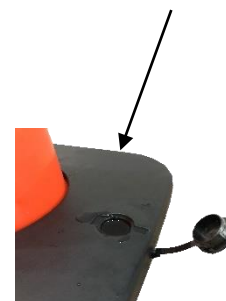

*Available at September 2020