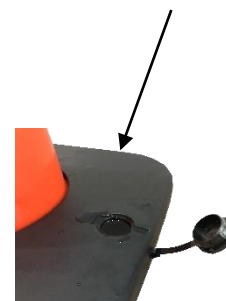

*Disponible en Septembre 2020