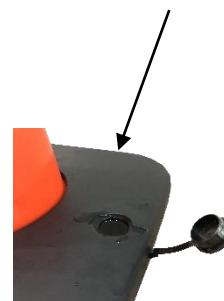

*Disponibile en septiembre de 2020