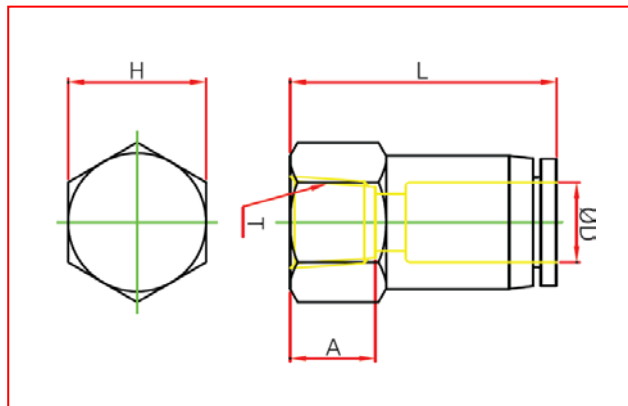

ENGLISH

Datasheet

RS PRO Female Straight

RS Article	ØD	T	L	A	H(HEX)
1442634	4	M5xP0.8	21	5	10
9160697	4	PT 1/8	23.5	8.5	14
9160738	4	PT 1/4	26.5	10	17
1442635	4	M6xP0.8	20.5	5	12
1442636	6	PT 1/8	25	8.5	14
9160741	6	PT 1/4	27	10	17
9160744	8	PT 1/8	26	8.5	14
9160748	8	PT 1/4	28.5	10	17
1442637	8	PT 3/8	30	12	20
9160757	10	PT 1/8	30	8.5	17
9160750	10	PT 1/4	31	11	17
1442638	10	PT 3/8	33	11	20